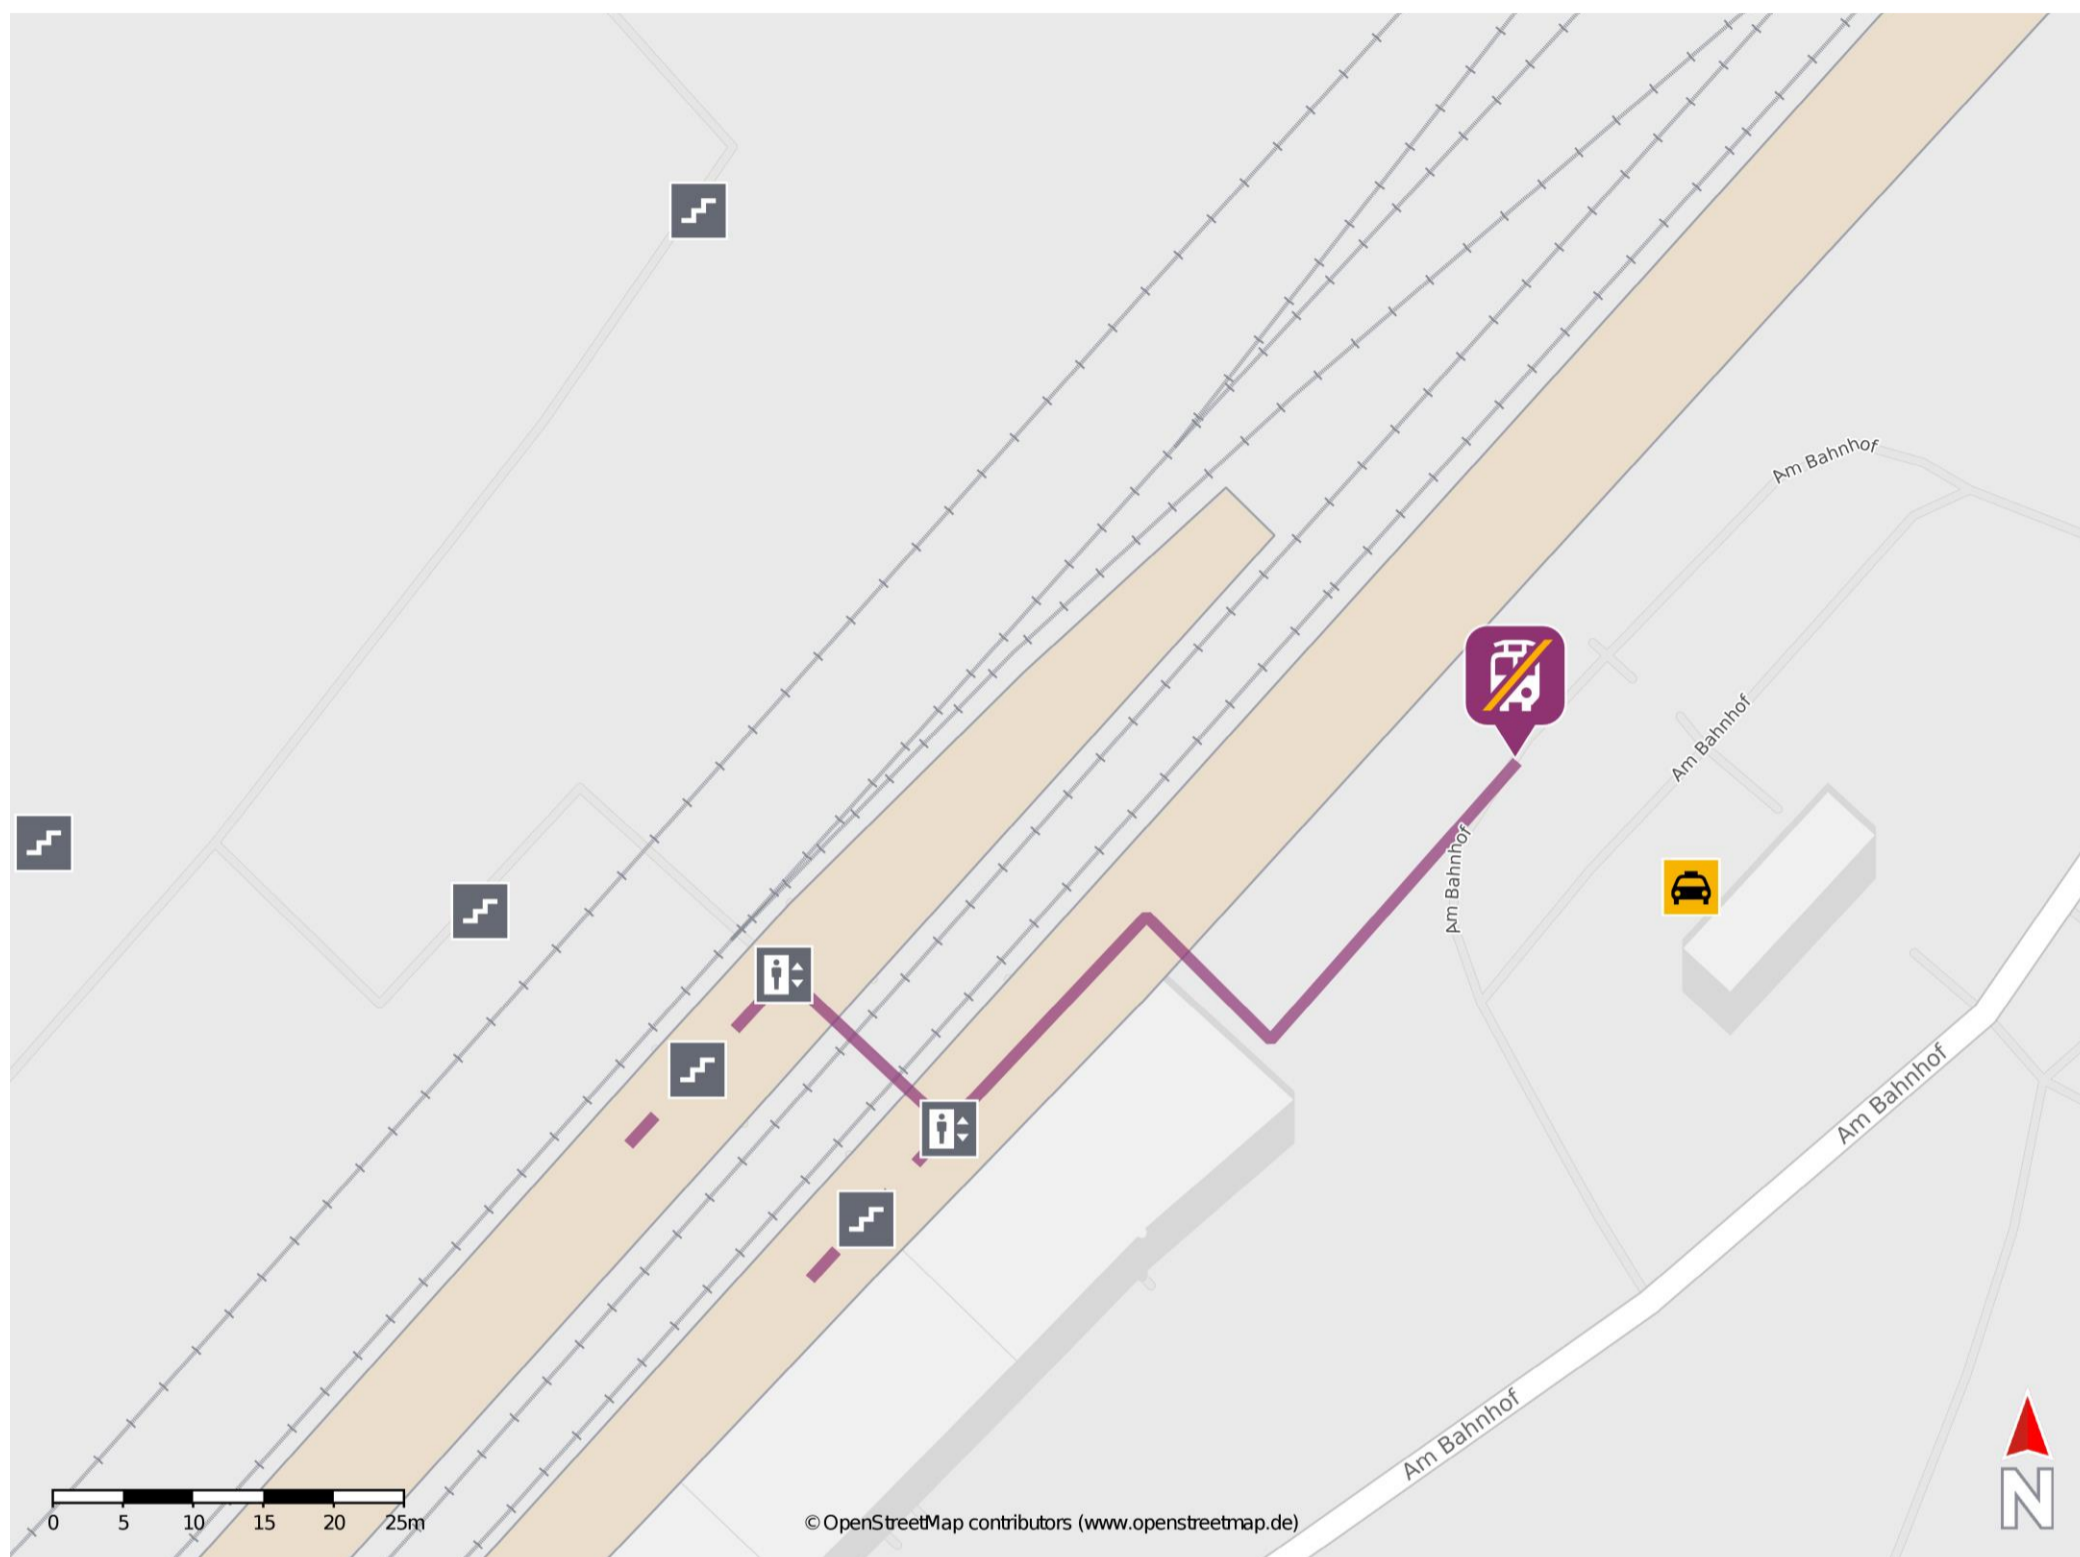

Jüterbog

Wegbeschreibung Schienenersatzverkehr *

Verlassen Sie den Bahnsteig in Richtung Empfangsgebäude und gehen Sie links an diesem vorbei. Gehen Sie geradeaus bis Sie auf die Ersatzhaltestelle treffen. Die Ersatzhaltestelle befindet sich an der Bushaltestelle Jüterbog, Bahnhof.

* Fahrradmitnahme im Schienenersatzverkehr nur begrenzt möglich.
Im QR Code sind die Koordinaten der Ersatzhaltestelle hinterlegt.

— barrierefrei
- nicht barrierefrei