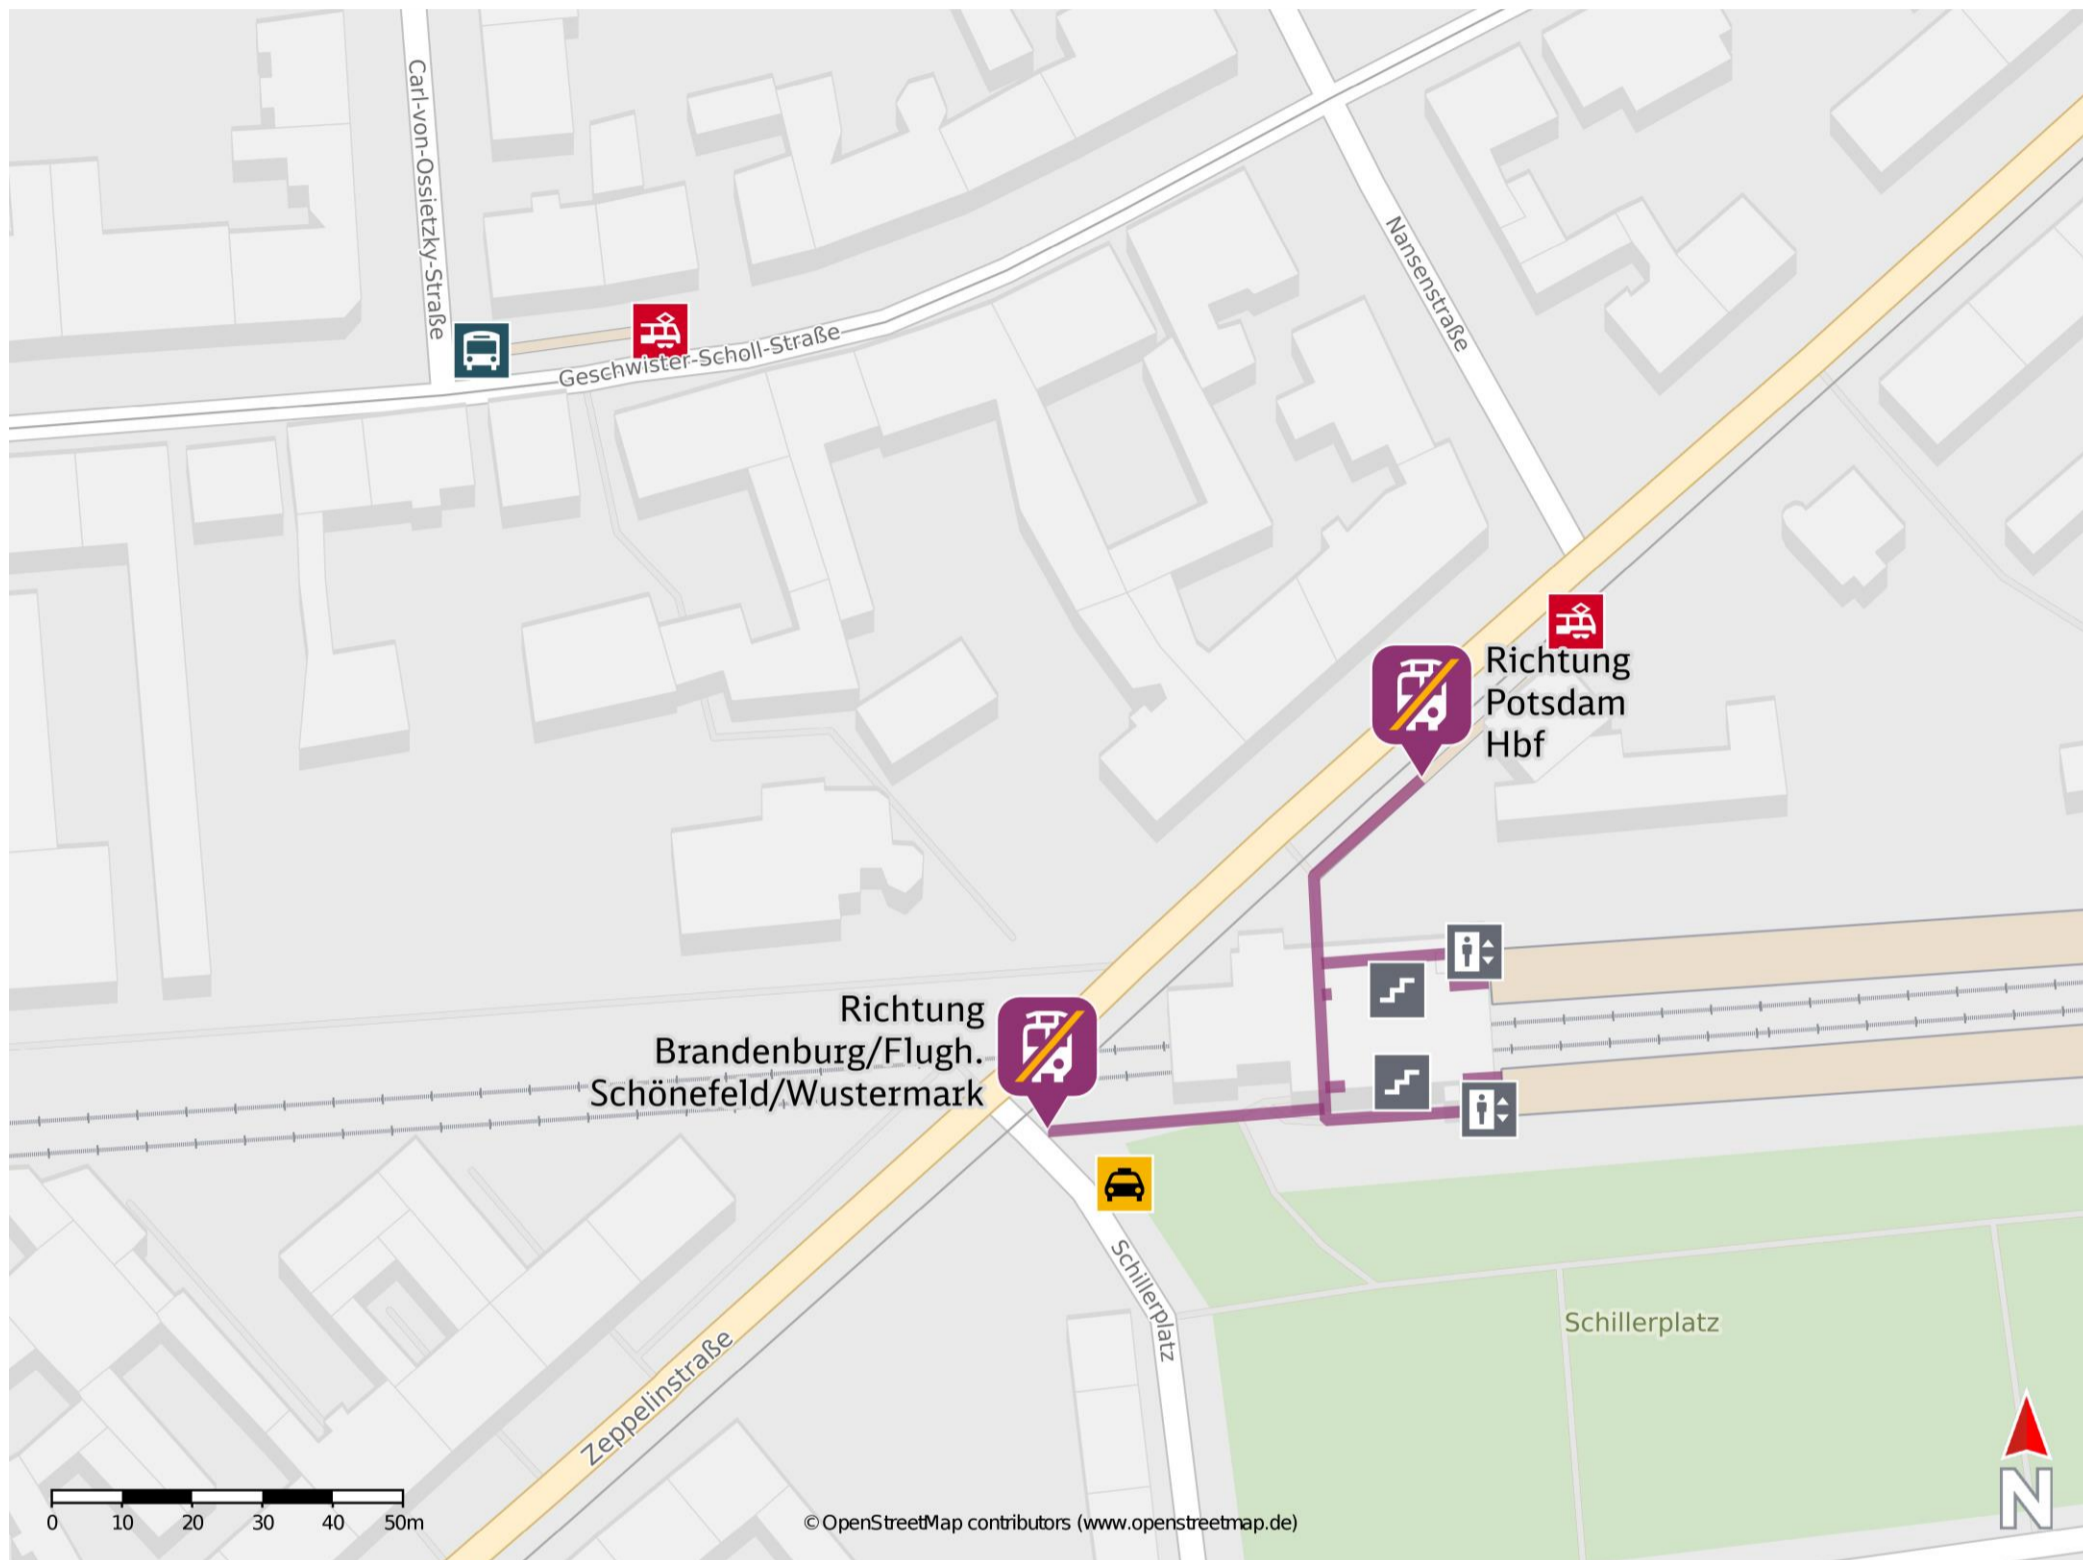

Umgebungsplan

Potsdam Charlottenhof

Ersatzhaltestelle Richtung
Potsdam Hbf

Ersatzhaltestelle Richtung
Brandenburg/Flugh.
Schönefeld/Wustermark

Wegbeschreibung Schienenersatzverkehr *

Richtung Potsdam Hbf: Verlassen Sie den Bahnsteig und begeben Sie sich an die Zeppelinstraße. Orientieren Sie sich rechts und folgen Sie dem Straßenverlauf bis zur Ersatzhaltestelle. Die Ersatzhaltestelle befindet sich an der Bushaltestelle Charlottenhof, Bahnhof.

Richtung Brandenburg/Flugh. Schönefeld/Wustermark: Verlassen Sie den Bahnsteig und begeben Sie sich an die Zeppelinstraße. Orientieren Sie sich links und folgen Sie dem Straßenverlauf bis zur Ersatzhaltestelle. Die Ersatzhaltestelle befindet sich an der Bushaltestelle Charlottenhof, Bahnhof.

*Fahrradmitnahme im Schienenersatzverkehr nur begrenzt, teilweise gar nicht möglich. Bitte informieren Sie sich bei dem von Ihnen genutzten Eisenbahnverkehrsunternehmen. Im QR Code sind die Koordinaten der Ersatzhaltestelle hinterlegt.