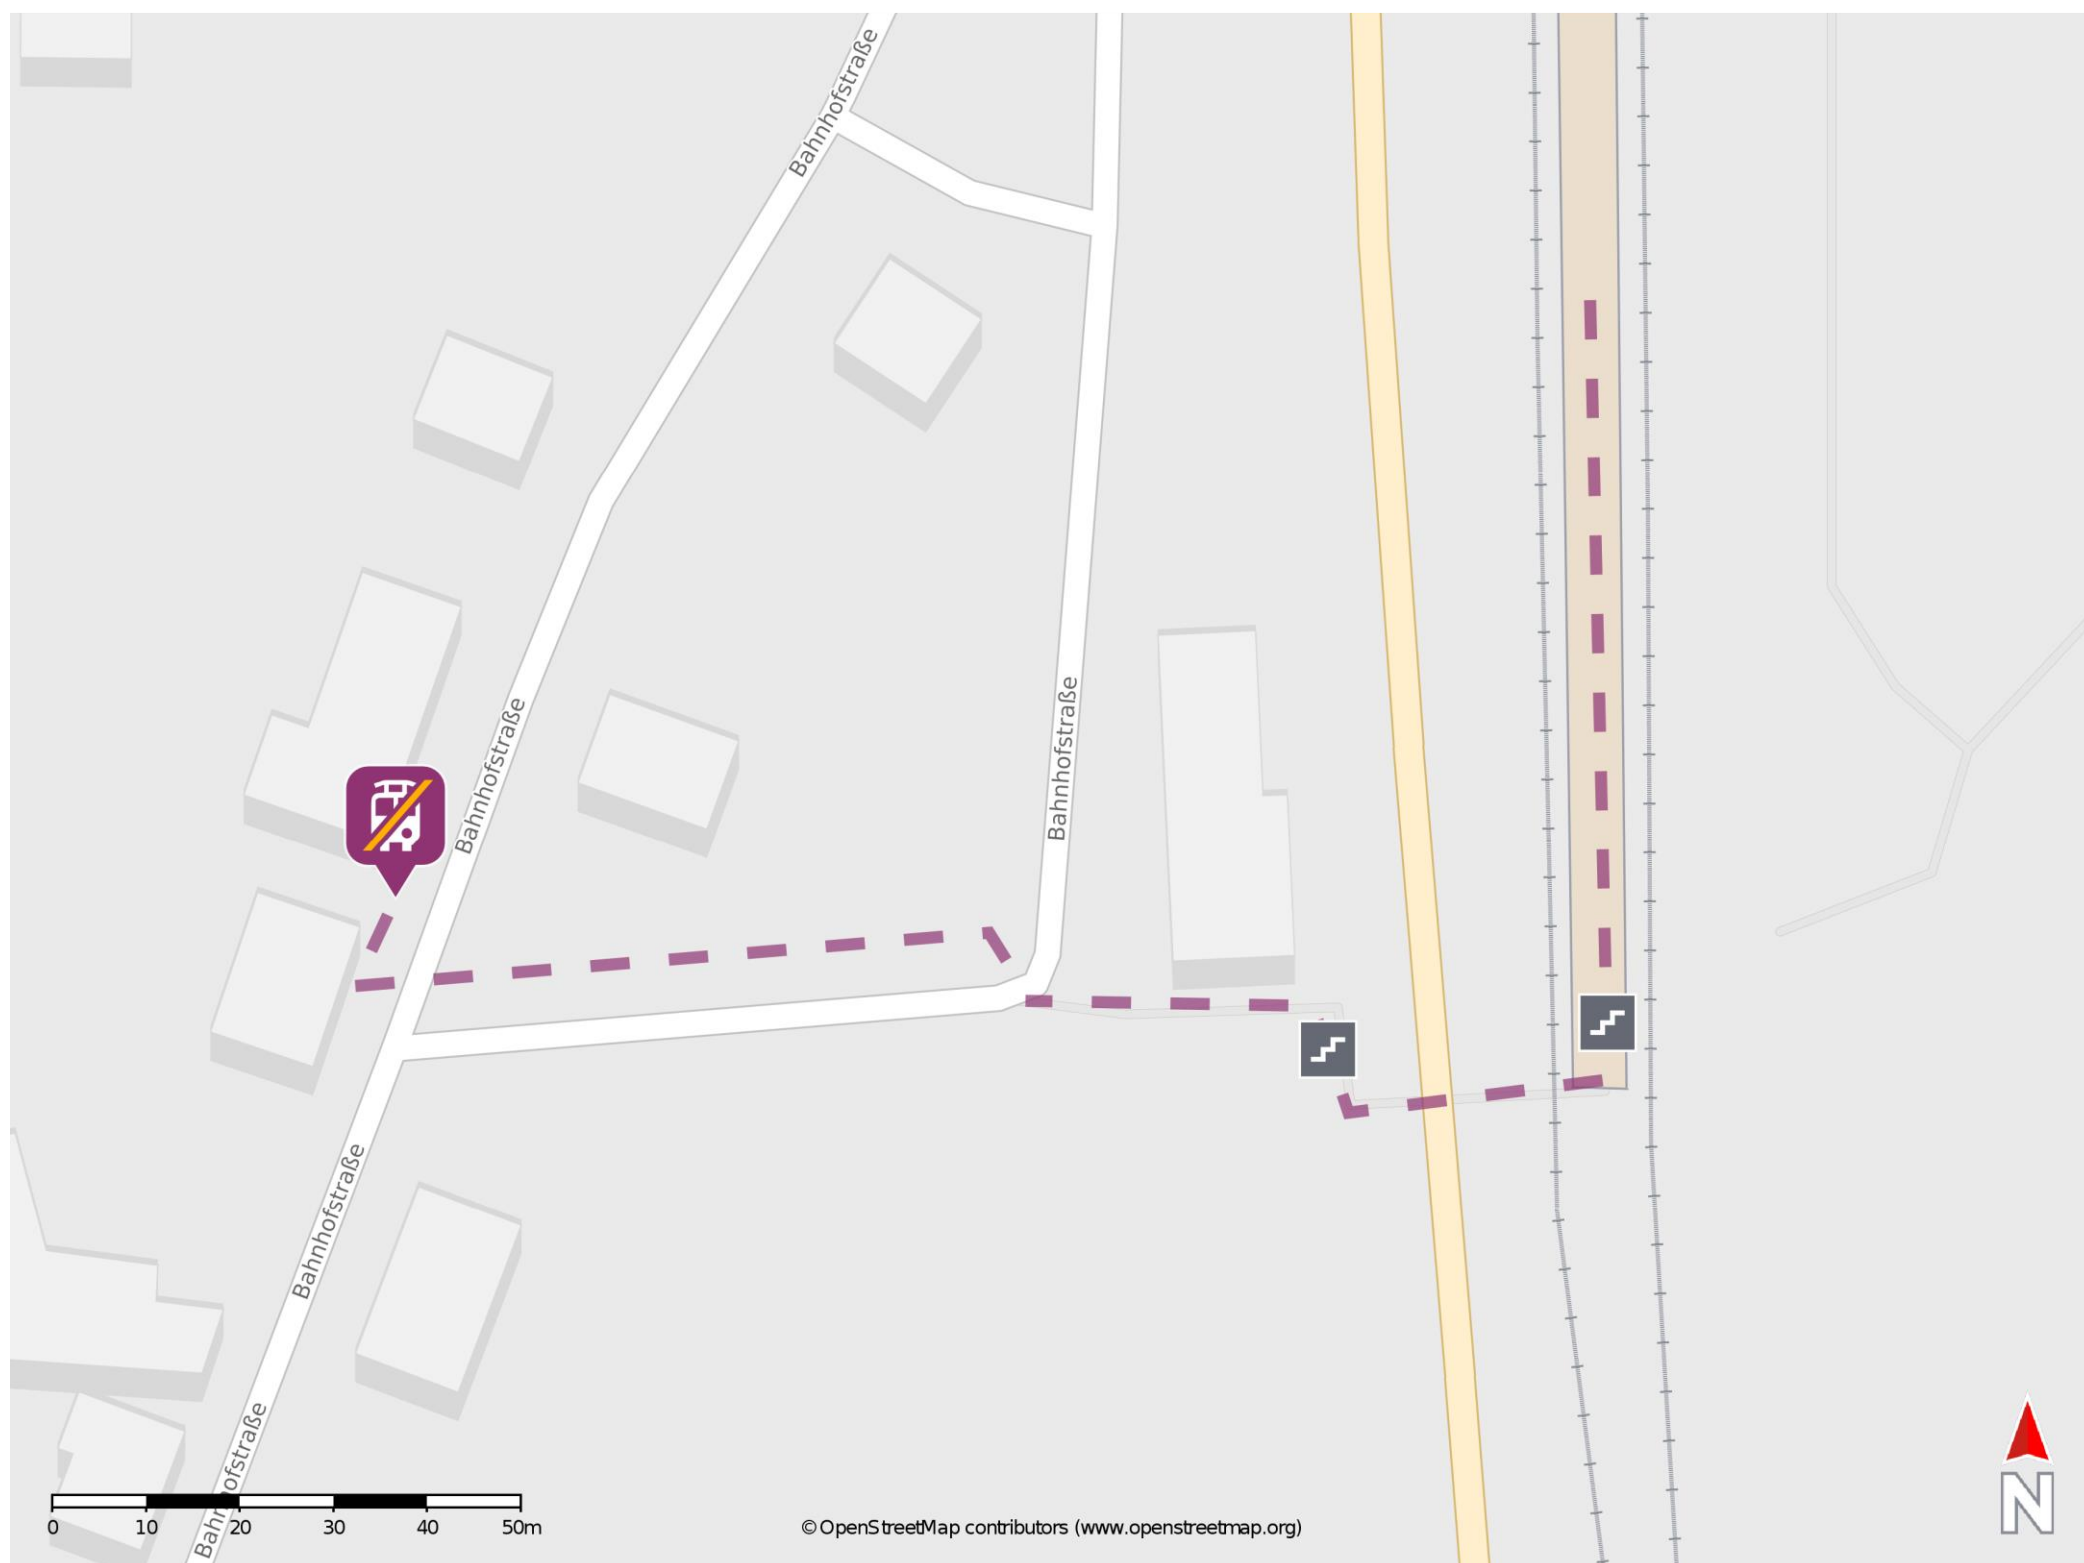

# Umgebungsplan

## Finkenheerd

### Wegbeschreibung Schienenersatzverkehr \*

Verlassen Sie den Bahnsteig durch die Unterführung und begeben Sie sich an die Bahnhofstraße. Dort befindet sich unmittelbar die Ersatzhaltestelle.

\*Fahrradmitnahme im Schienenersatzverkehr nur begrenzt, teilweise gar nicht möglich.  
Bitte informieren Sie sich bei dem von Ihnen genutzten Eisenbahnverkehrsunternehmen.  
Im QR Code sind die Koordinaten der Ersatzhaltestelle hinterlegt.