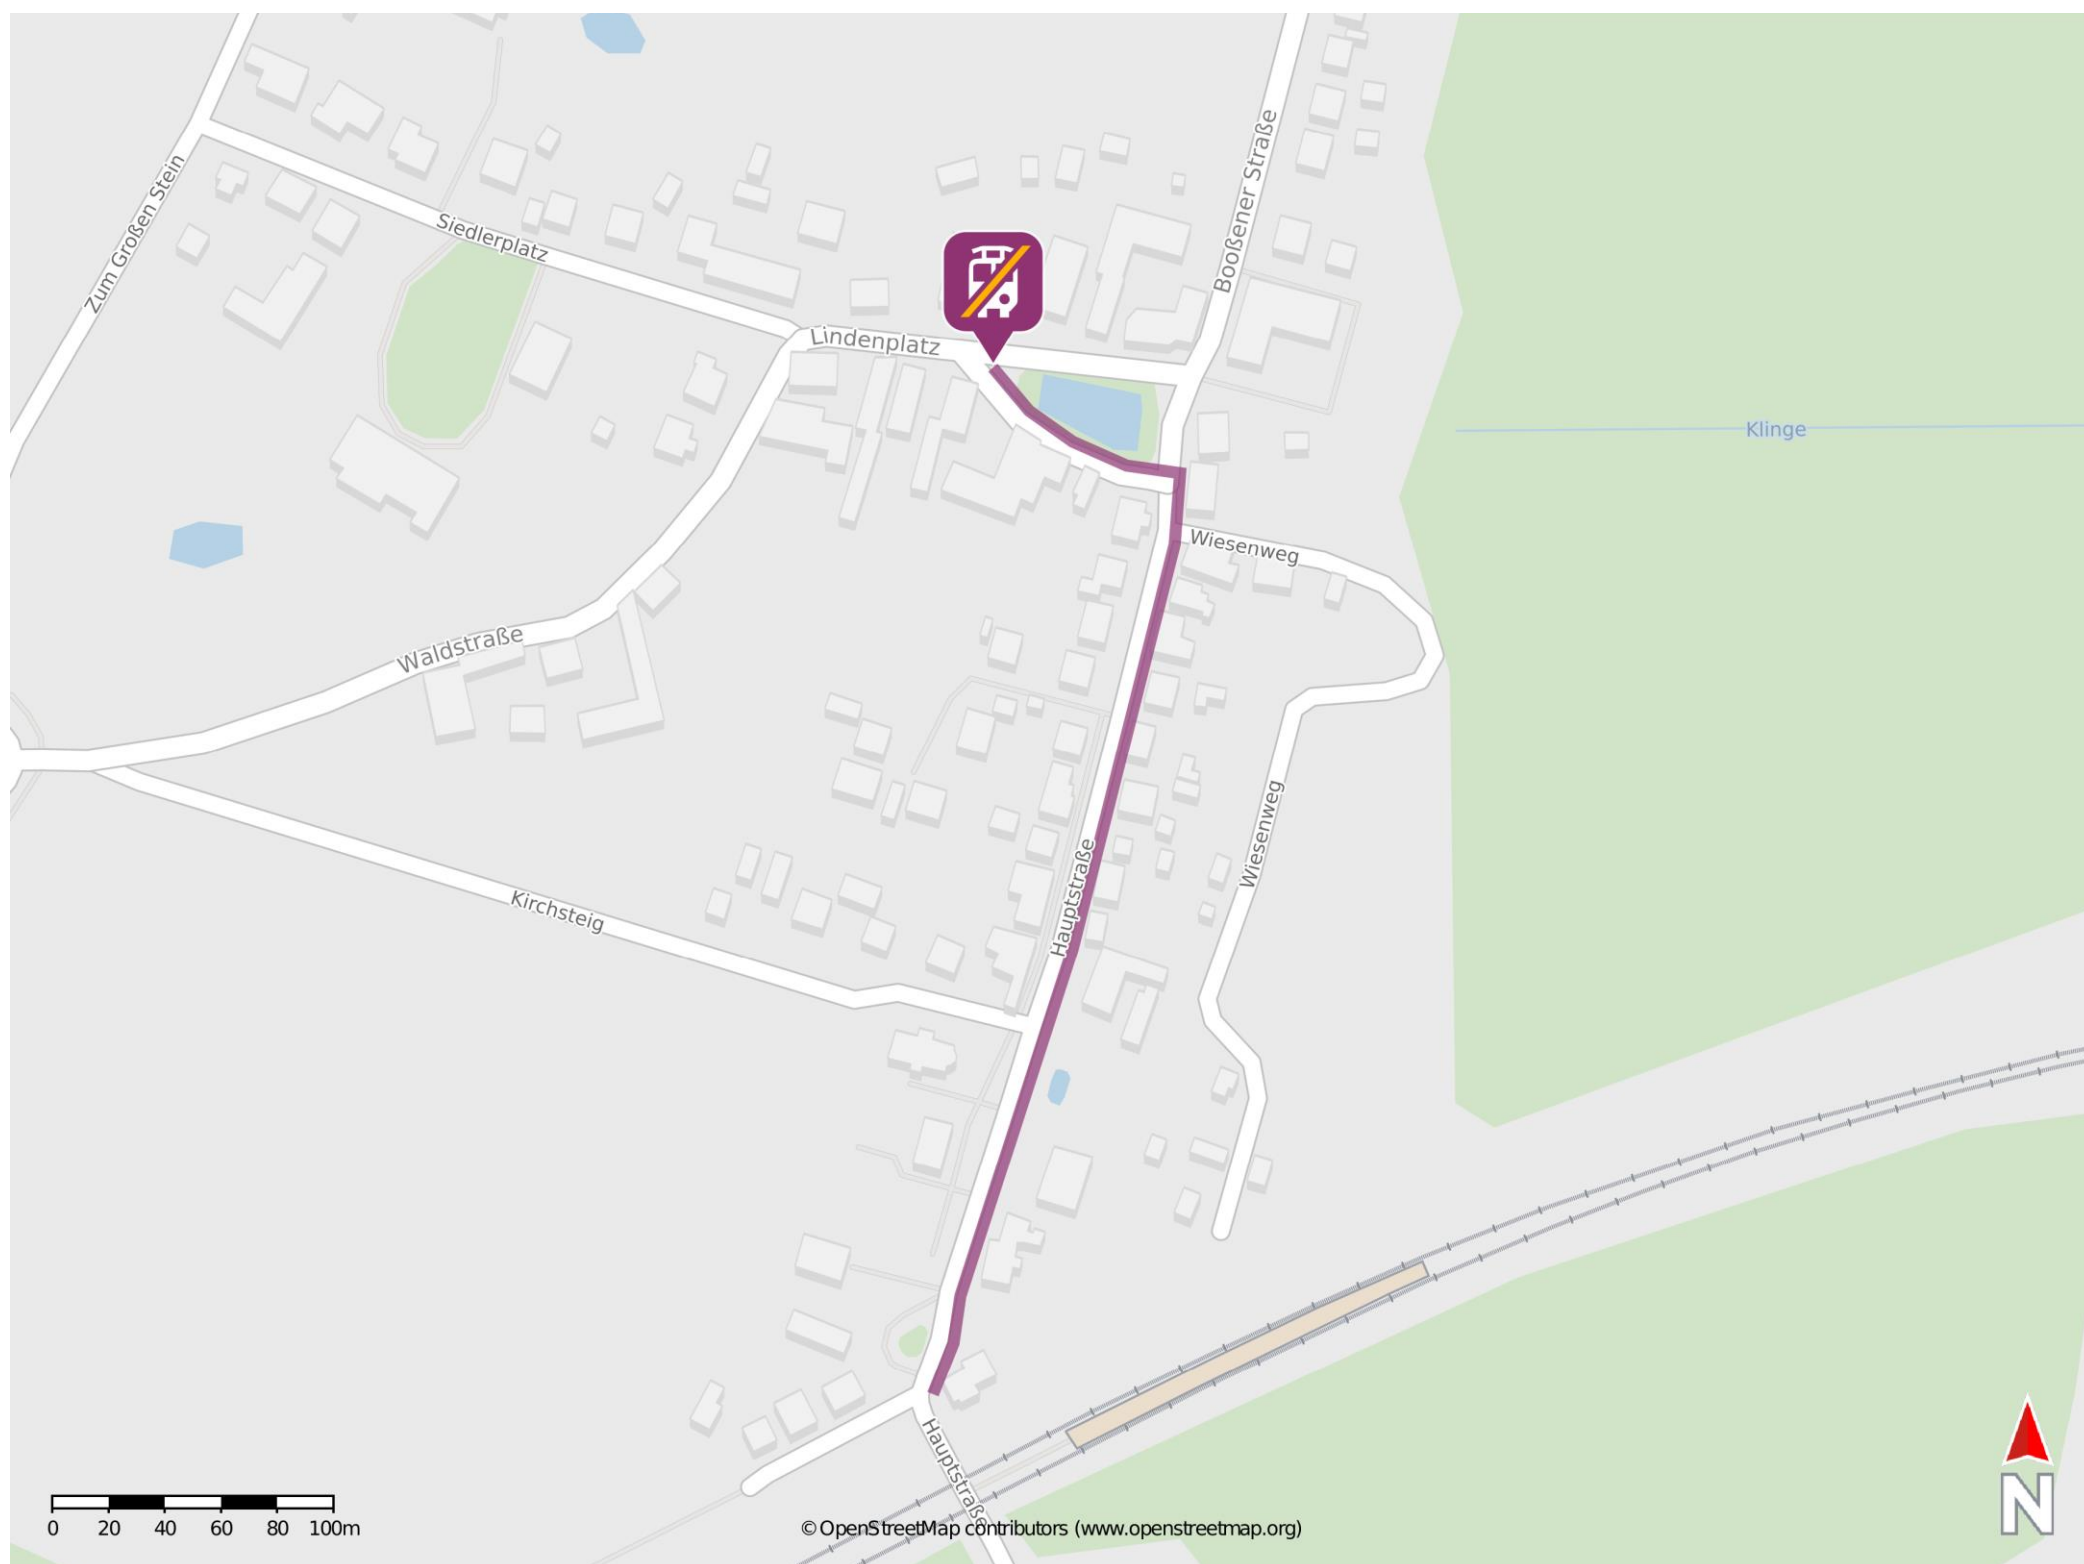

# Umgebungsplan

## Frankfurt (Oder)-Rosengarten

### Wegbeschreibung Schienenersatzverkehr \*

Folgen Sie der Hauptstraße und halten Sie sich rechts. Folgen Sie der Hauptstraße bis Sie den Lindenplatz erreichen. Biegen Sie dann nach links ab und folgen Sie der Wegeleitung bis Sie die Ersatzhaltestelle erreichen.