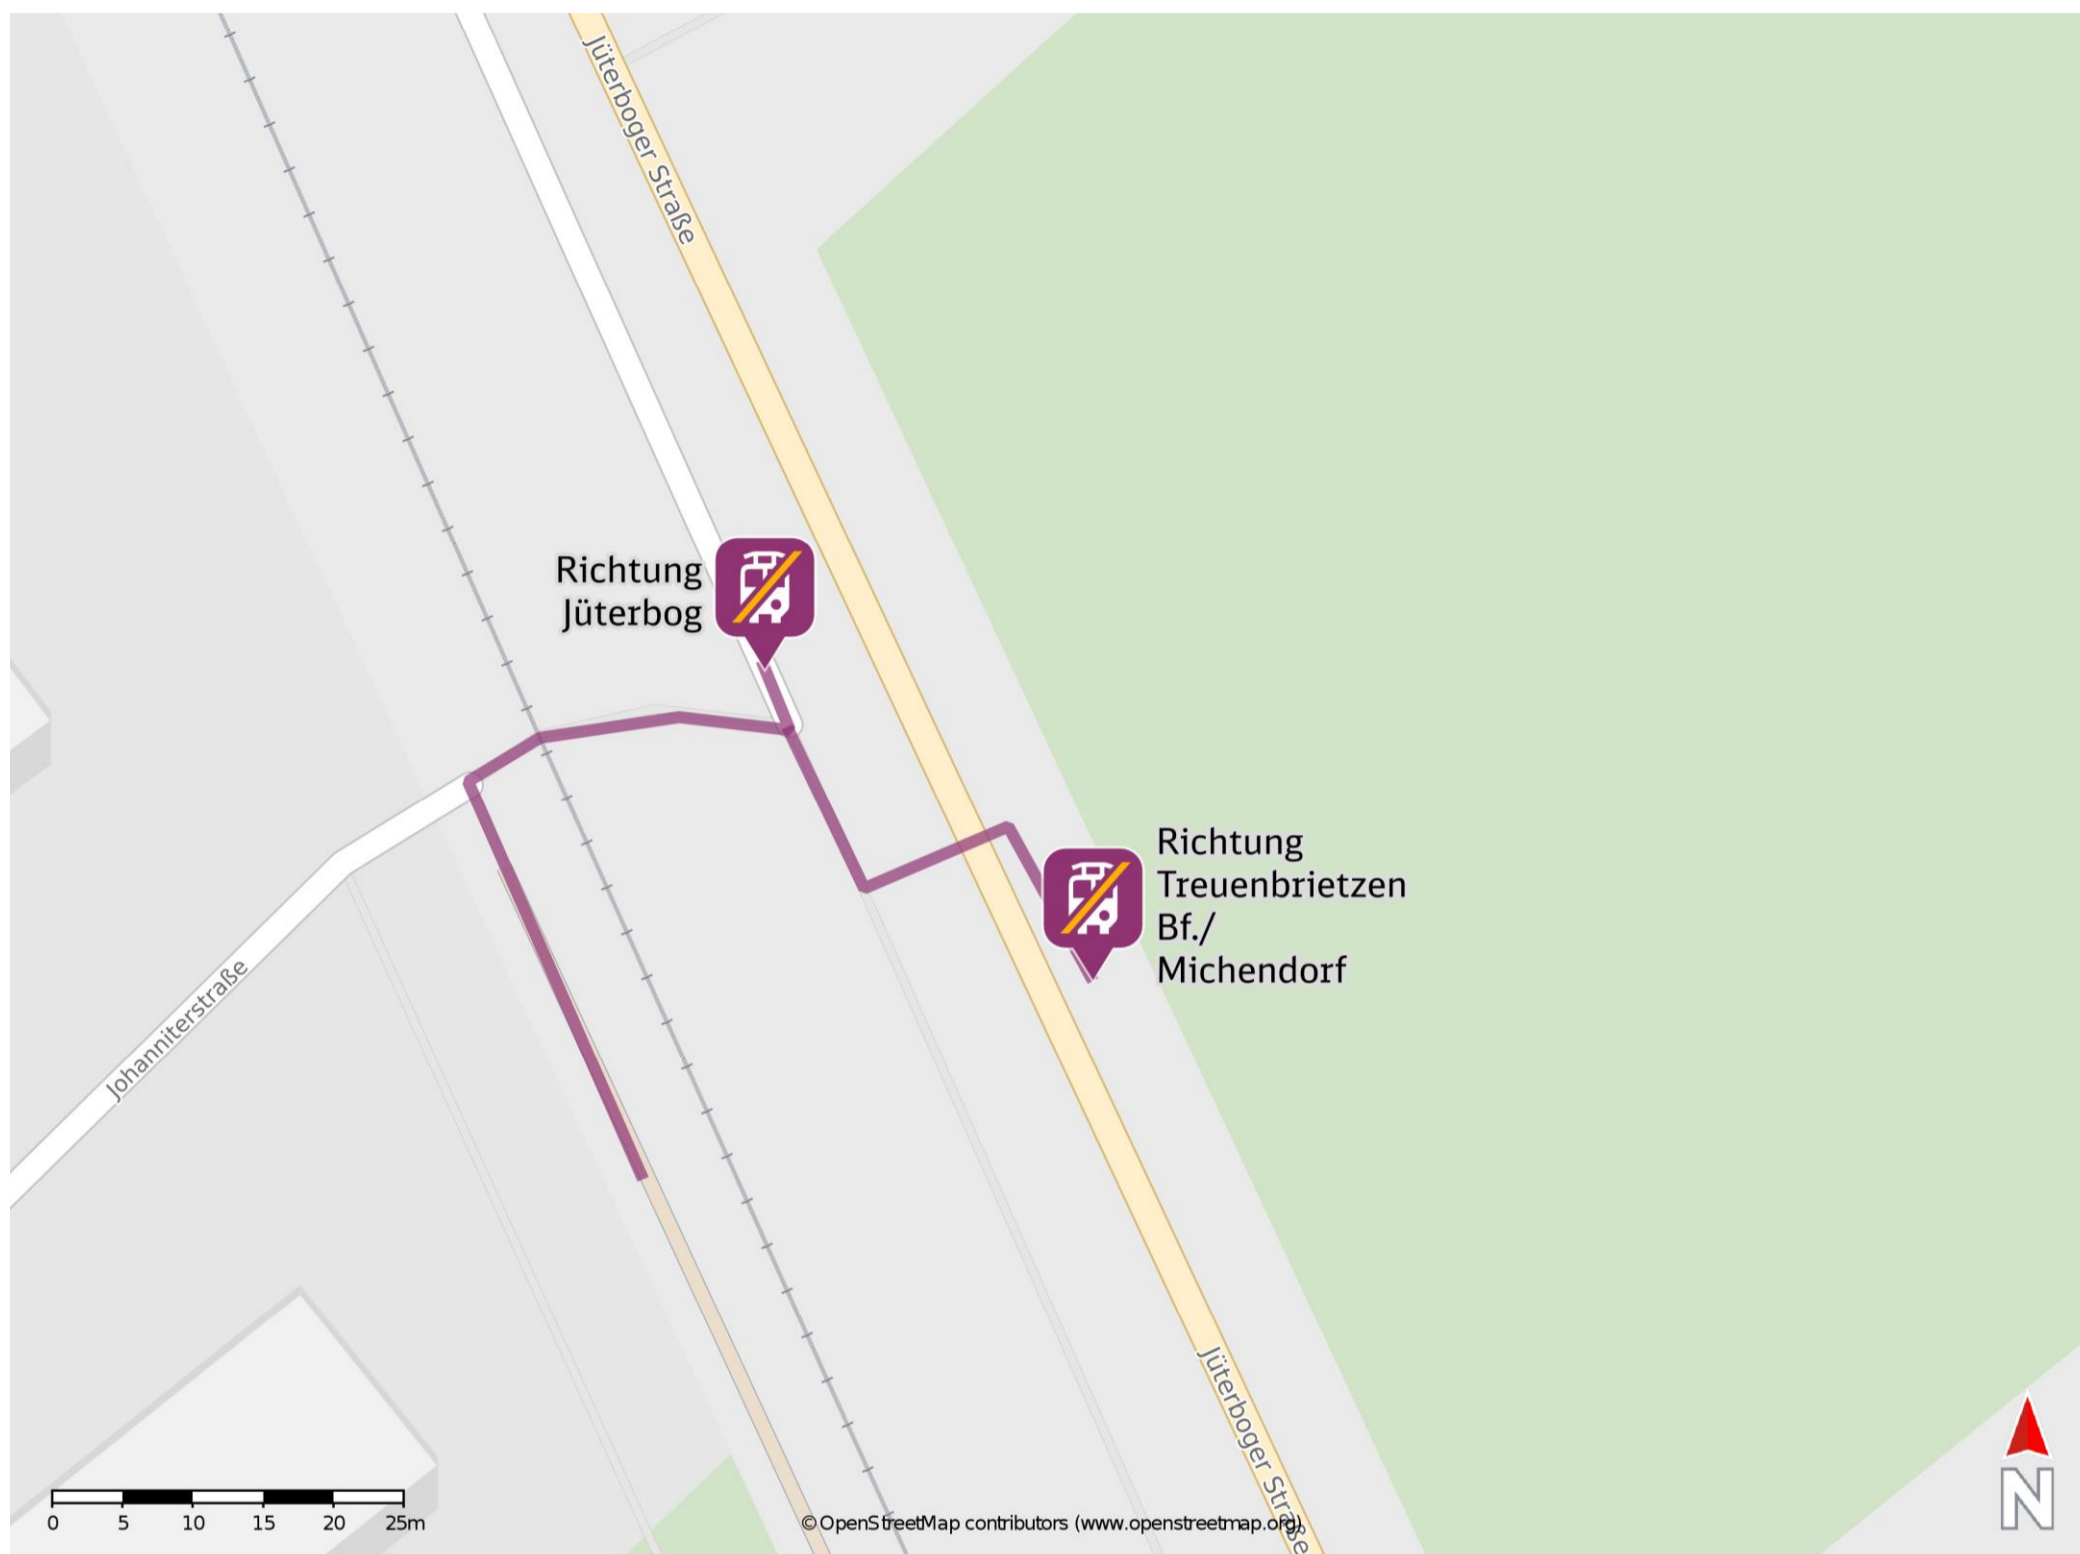

Treuenbrietzen Süd

Wegbeschreibung Schienenersatzverkehr *

Verlassen Sie den Bahnsteig über den Gleisübergang und begeben Sie sich an die Jüterboger Straße. Biegen Sie nach rechts bzw. nach links ab und folgen Sie der Straße bis zur jeweiligen Ersatzhaltestelle. Die Ersatzhaltestelle befindet sich an der Haltestelle Treuenbrietzen Süd.

Ersatzhaltestelle Richtung
Treuenbrietzen Bf./
Michendorf

Ersatzhaltestelle Richtung
Jüterbog

* Fahrradmitnahme im Schienenersatzverkehr nur begrenzt möglich.
Im QR Code sind die Koordinaten der Ersatzhaltestelle hinterlegt.

— barrierefrei
— nicht barrierefrei