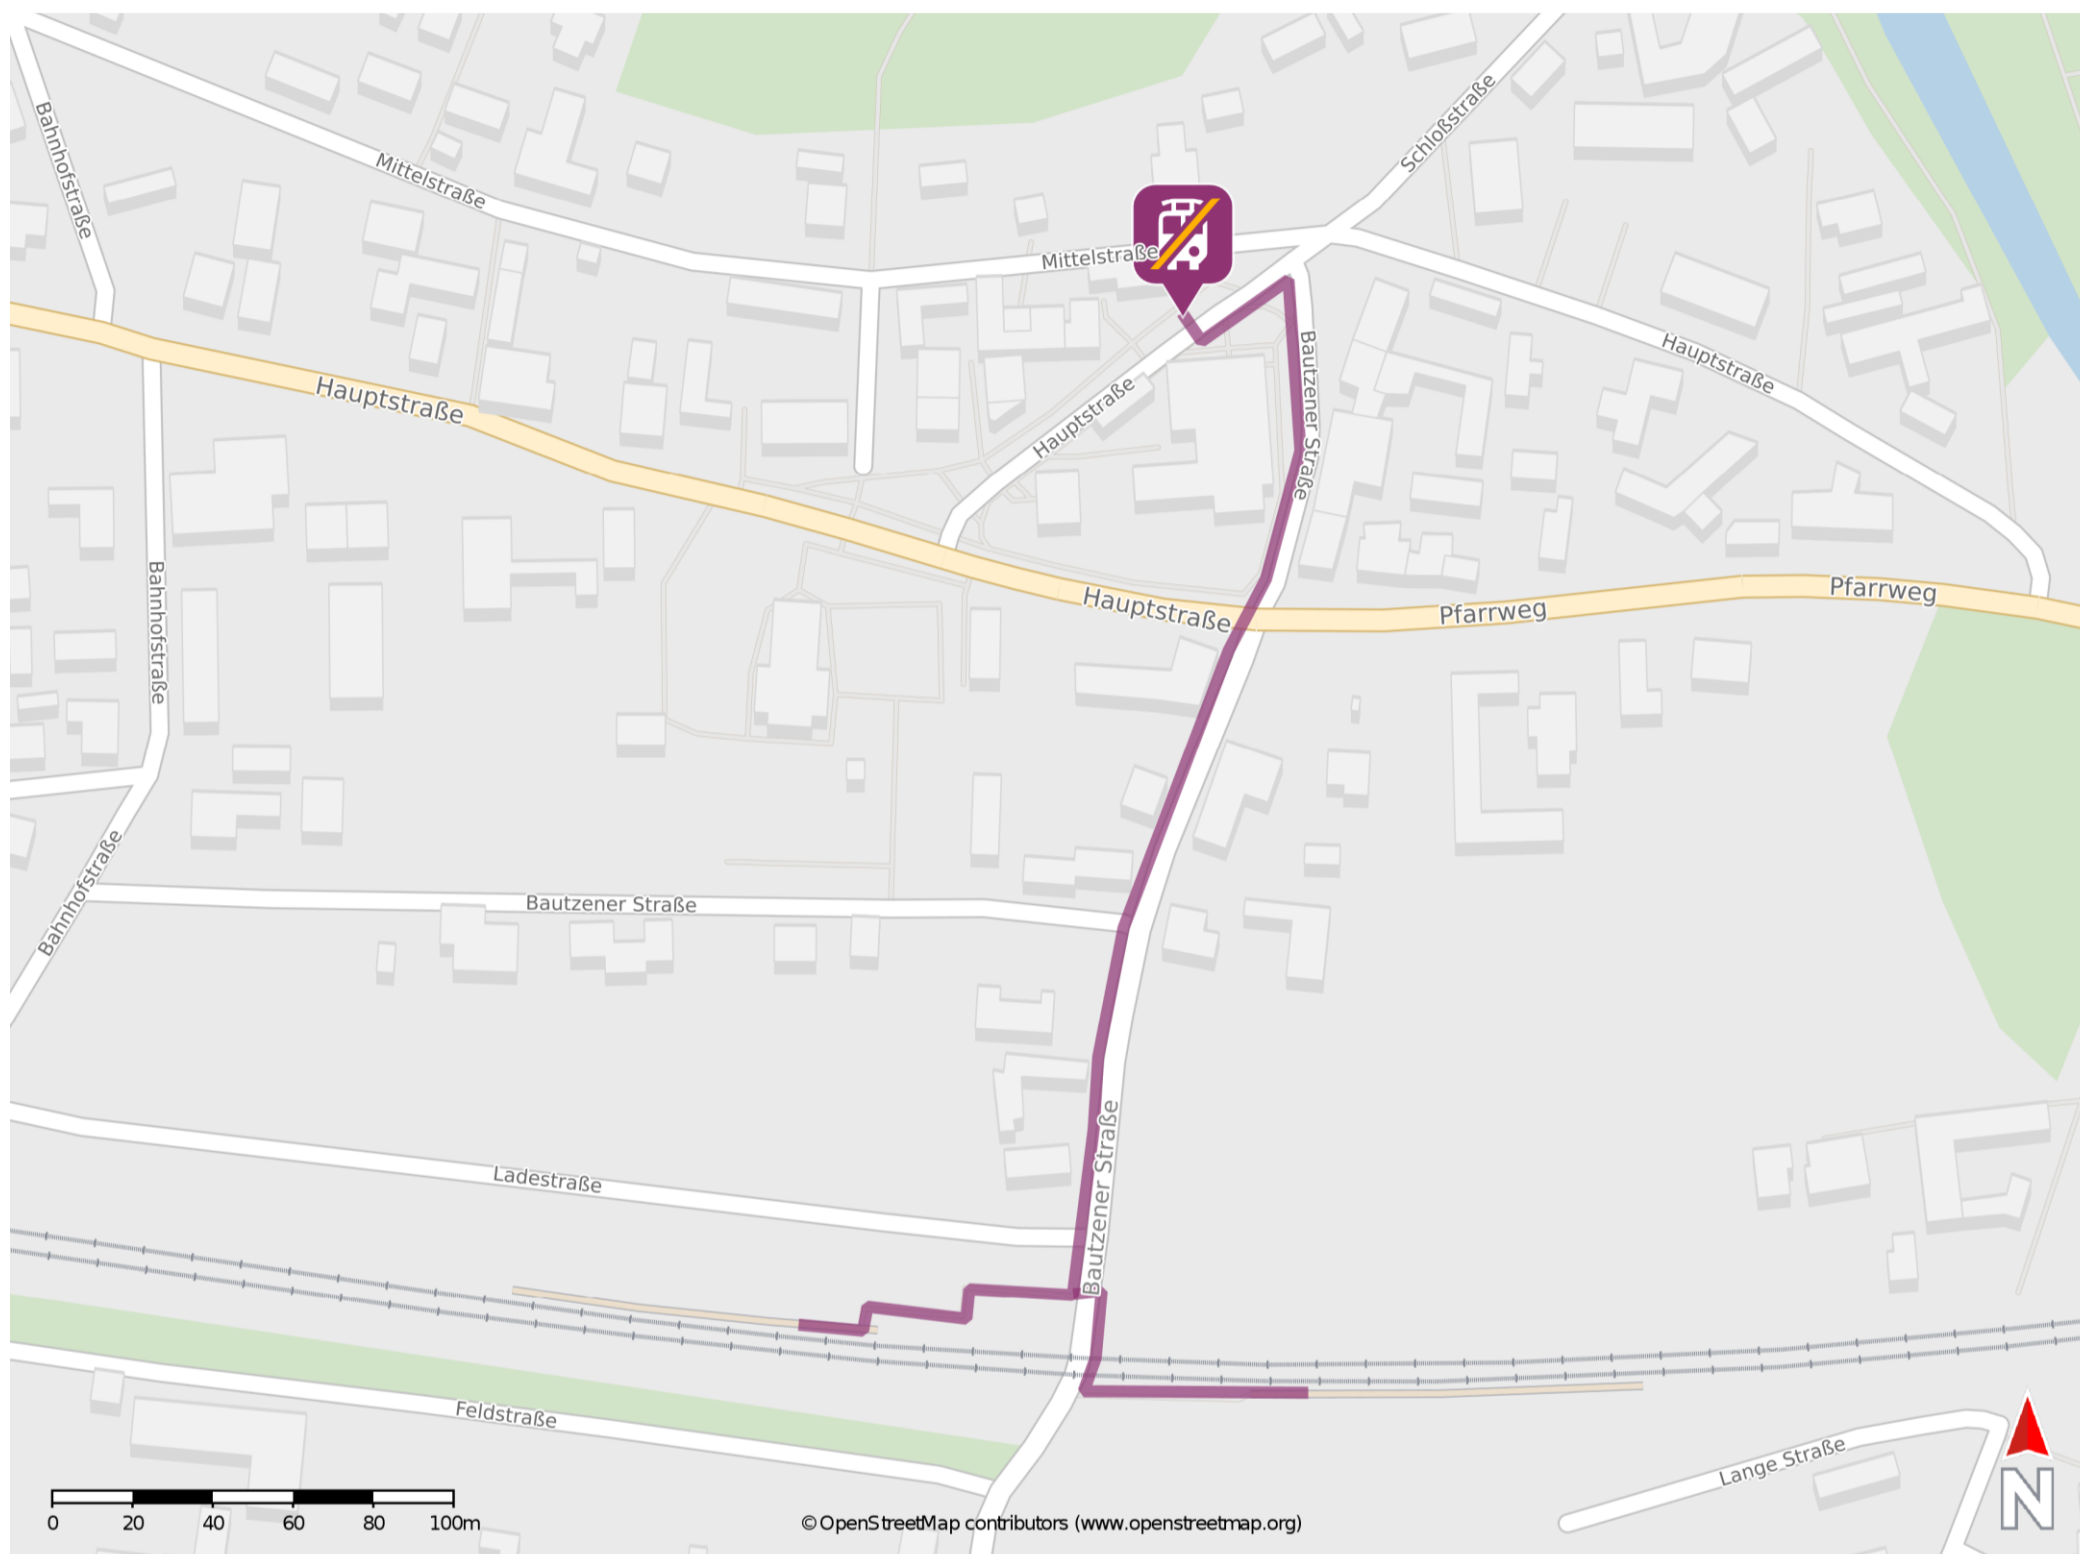

### Wegbeschreibung Schienenersatzverkehr \*

Verlassen Sie den Bahnsteig und begeben Sie sich an die Bautzener Straße. Biegen Sie nach rechts bzw. nach links ab und folgen Sie dem Straßenverlauf bis zur Hauptstraße. Biegen Sie nach links ab und folgen Sie der Straße bis zur Ersatzhaltestelle. Die Ersatzhaltestelle befindet sich an der Bushaltestelle Uhyst (Spree) Gaststätte.

\* Fahrradmitnahme im Schienenersatzverkehr nur begrenzt möglich.  
Im QR Code sind die Koordinaten der Ersatzhaltestelle hinterlegt.

— barrierefrei  
- nicht barrierefrei