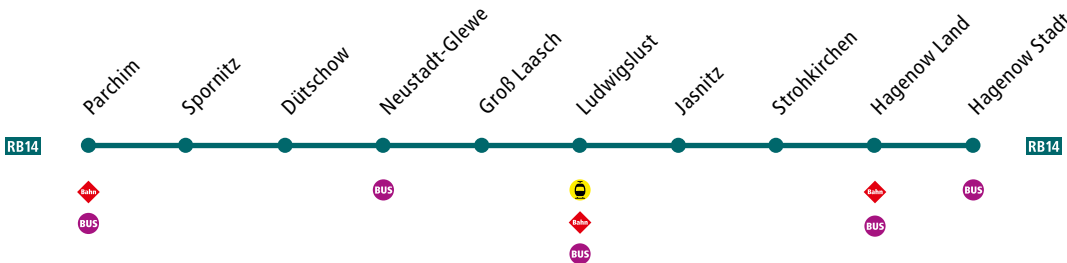

Anschlussverbindungen nach Hamburg Hbf			ICE608	ICE808	IC2070		ICE870		ICE774		EC176		EC174		EC378		EC172		ICE502
Ludwigslust	ab		06:41	07:42	08:20		10:19		12:20		14:20		16:20		18:20		20:20		22:48
Hamburg Hbf	an		07:25	08:25	09:12		11:15		13:11		15:12		17:11		19:12		21:17		23:34
Anschlussverbindungen nach Berlin Hbf		RE1	RE1	RE1		RE1		RE1		RE1		RE1	RE1	RE1		RE1		RE1	
Hagenow Land	ab	05:17	06:31	07:20		08:31		10:31		12:31		14:31	16:31	17:50	18:31	20:31		22:31	
Hamburg Hbf	an	06:26	07:38	08:34		09:38		11:38		13:38		15:38	17:38	18:55	19:38	21:39		23:39	

Anschlussverbindungen nach Berlin Hbf			RE8	EC173	RE8	EC379	RE8	EC175	RE8	EC177	RE8	ICE773	RE8	ICE871	IC2075	IC2073	RE8		ICE805
Ludwigslust	ab		06:33	07:41	08:33	09:41	10:33	11:41	12:33	13:41	14:33	15:41	16:33	17:41	18:43	19:41	20:33		22:42
Berlin Hbf	an		08:38	08:55	10:38	10:55	12:38	12:55	14:38	14:55	16:38	16:55	18:38	18:55	19:55	20:55	22:38		23:53

RB14 Parchim ▶ Ludwigslust ▶ Hagenow Stadt

Verkehrshinweise:

♿ Barrierefreie Fahrzeuge | ♿ Fahrradmitnahme bedingt möglich | Alle Züge 2. Klasse

a nicht 25., 26. Dezember, 1. Januar, 8., 29. März, 1. April, 1., 9., 20. Mai, 3., 31. Oktober

b nicht 24., 31. Dezember

x Halt auf Verlangen. Bitte Stopp-Taste betätigen bzw. gut sichtbar auf dem Bahnsteig stehen.

Anschlussverbindungen:

Bitte informieren Sie sich zu den Verkehrstagen der Züge ohne Verkehrshinweis.

Alle Angaben ohne Gewähr.
Stand: 22. November 2023