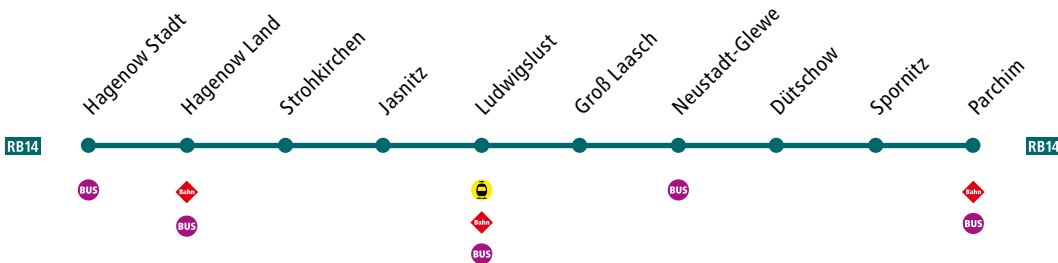

Anschlussverbindungen aus Hamburg Hbf		EC173	EC379	EC175	EC177	ICE773	IC2233	IC2075	IC2073						ICE805
Hamburg Hbf	ab	06:48	08:51	10:51	12:51	14:51	17:08	17:52	18:51						21:51
Ludwigslust	an	07:40	09:40	11:40	13:40	15:40	17:55	18:42	19:40						22:40

Anschlussverbindungen aus Berlin Hbf		ICE608	ICE808	RE8	RE8	RE8	RE8	RE8	RE8	RE8	RE8	RE8	RE8	RE8	RE8	RE8	RE8	RE8	ICE502
Berlin Hbf	ab	05:30	06:38	07:20	09:20	11:20	13:20	15:20	17:20	19:20	21:20	23:20							
Ludwigslust	an	06:39	07:40	09:25	11:25	13:25	15:25	17:25	19:25	21:25	23:25								

Verkehrshinweise siehe Rückseite

RB14 Hagenow Stadt ▶ Ludwigslust ▶ Parchim

++++++++ Saison 2024 ++++++++

Saisonzüge der RB19
 29. März bis 1. April sowie
 11. Mai bis 8. September 2024

Die Saisonzüge der RB19 fahren freitags, samstags, sonntags und feiertags zwischen Plau am See und Inselstadt Malchow sowie Parchim. Zusätzlich fahren Saisonzüge am 28. März und am 8. Mai (wie freitags) und am 9. und 10. Mai (wie samstags/sonntags).

Anschlussverbindungen nach Berlin Hbf			RE8	EC173	RE8	EC379	RE8	EC175	RE8	EC177	RE8	ICE773	RE8	ICE871	IC2075	IC2073	RE8		ICE805
Ludwigslust	ab		06:33	07:41	08:33	09:41	10:33	11:41	12:33	13:41	14:33	15:41	16:33	17:41	18:43	19:41	20:33		22:42
Berlin Hbf	an		08:38	08:55	10:38	10:55	12:38	12:55	14:38	14:55	16:38	16:55	18:38	18:55	19:55	20:55	22:38		23:53