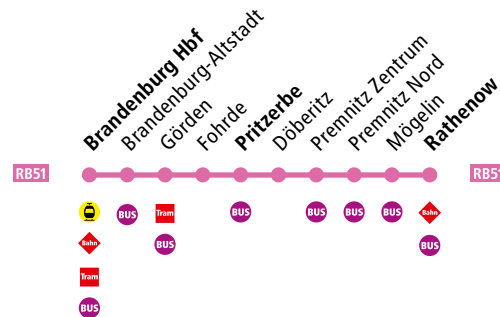

Barrierefreie Fahrzeuge | Fahrradmitnahme begrenzt möglich | Alle Züge 2. Klasse

a nicht 25., 26. Dezember, 1. Januar, 29. März bis 1. April, 1., 9., 20. Mai, 3., 31. Oktober, 20. November
x Halt auf Verlangen. Bitte Stopp-Taste betätigen bzw. gut sichtbar auf dem Bahnsteig stehen.

Alle Angaben ohne Gewähr. Stand: 5. Oktober 2023

Folgen Sie der ODEG für Echtzeit-Informationen:
odeg.de/stoerungsmeldungen

Kontakt

Die Linie RB51 wird im Auftrag des Landes Brandenburg betrieben. Ansprechpartner für Ihre Fragen und Anregungen sind:

ODEG: Ostdeutsche Eisenbahn GmbH
☎ 030 514 88 88 88 | odeg.de

VBB: Verkehrsverbund Berlin-Brandenburg GmbH
☎ 030 25 41 41-41 | vbb.de