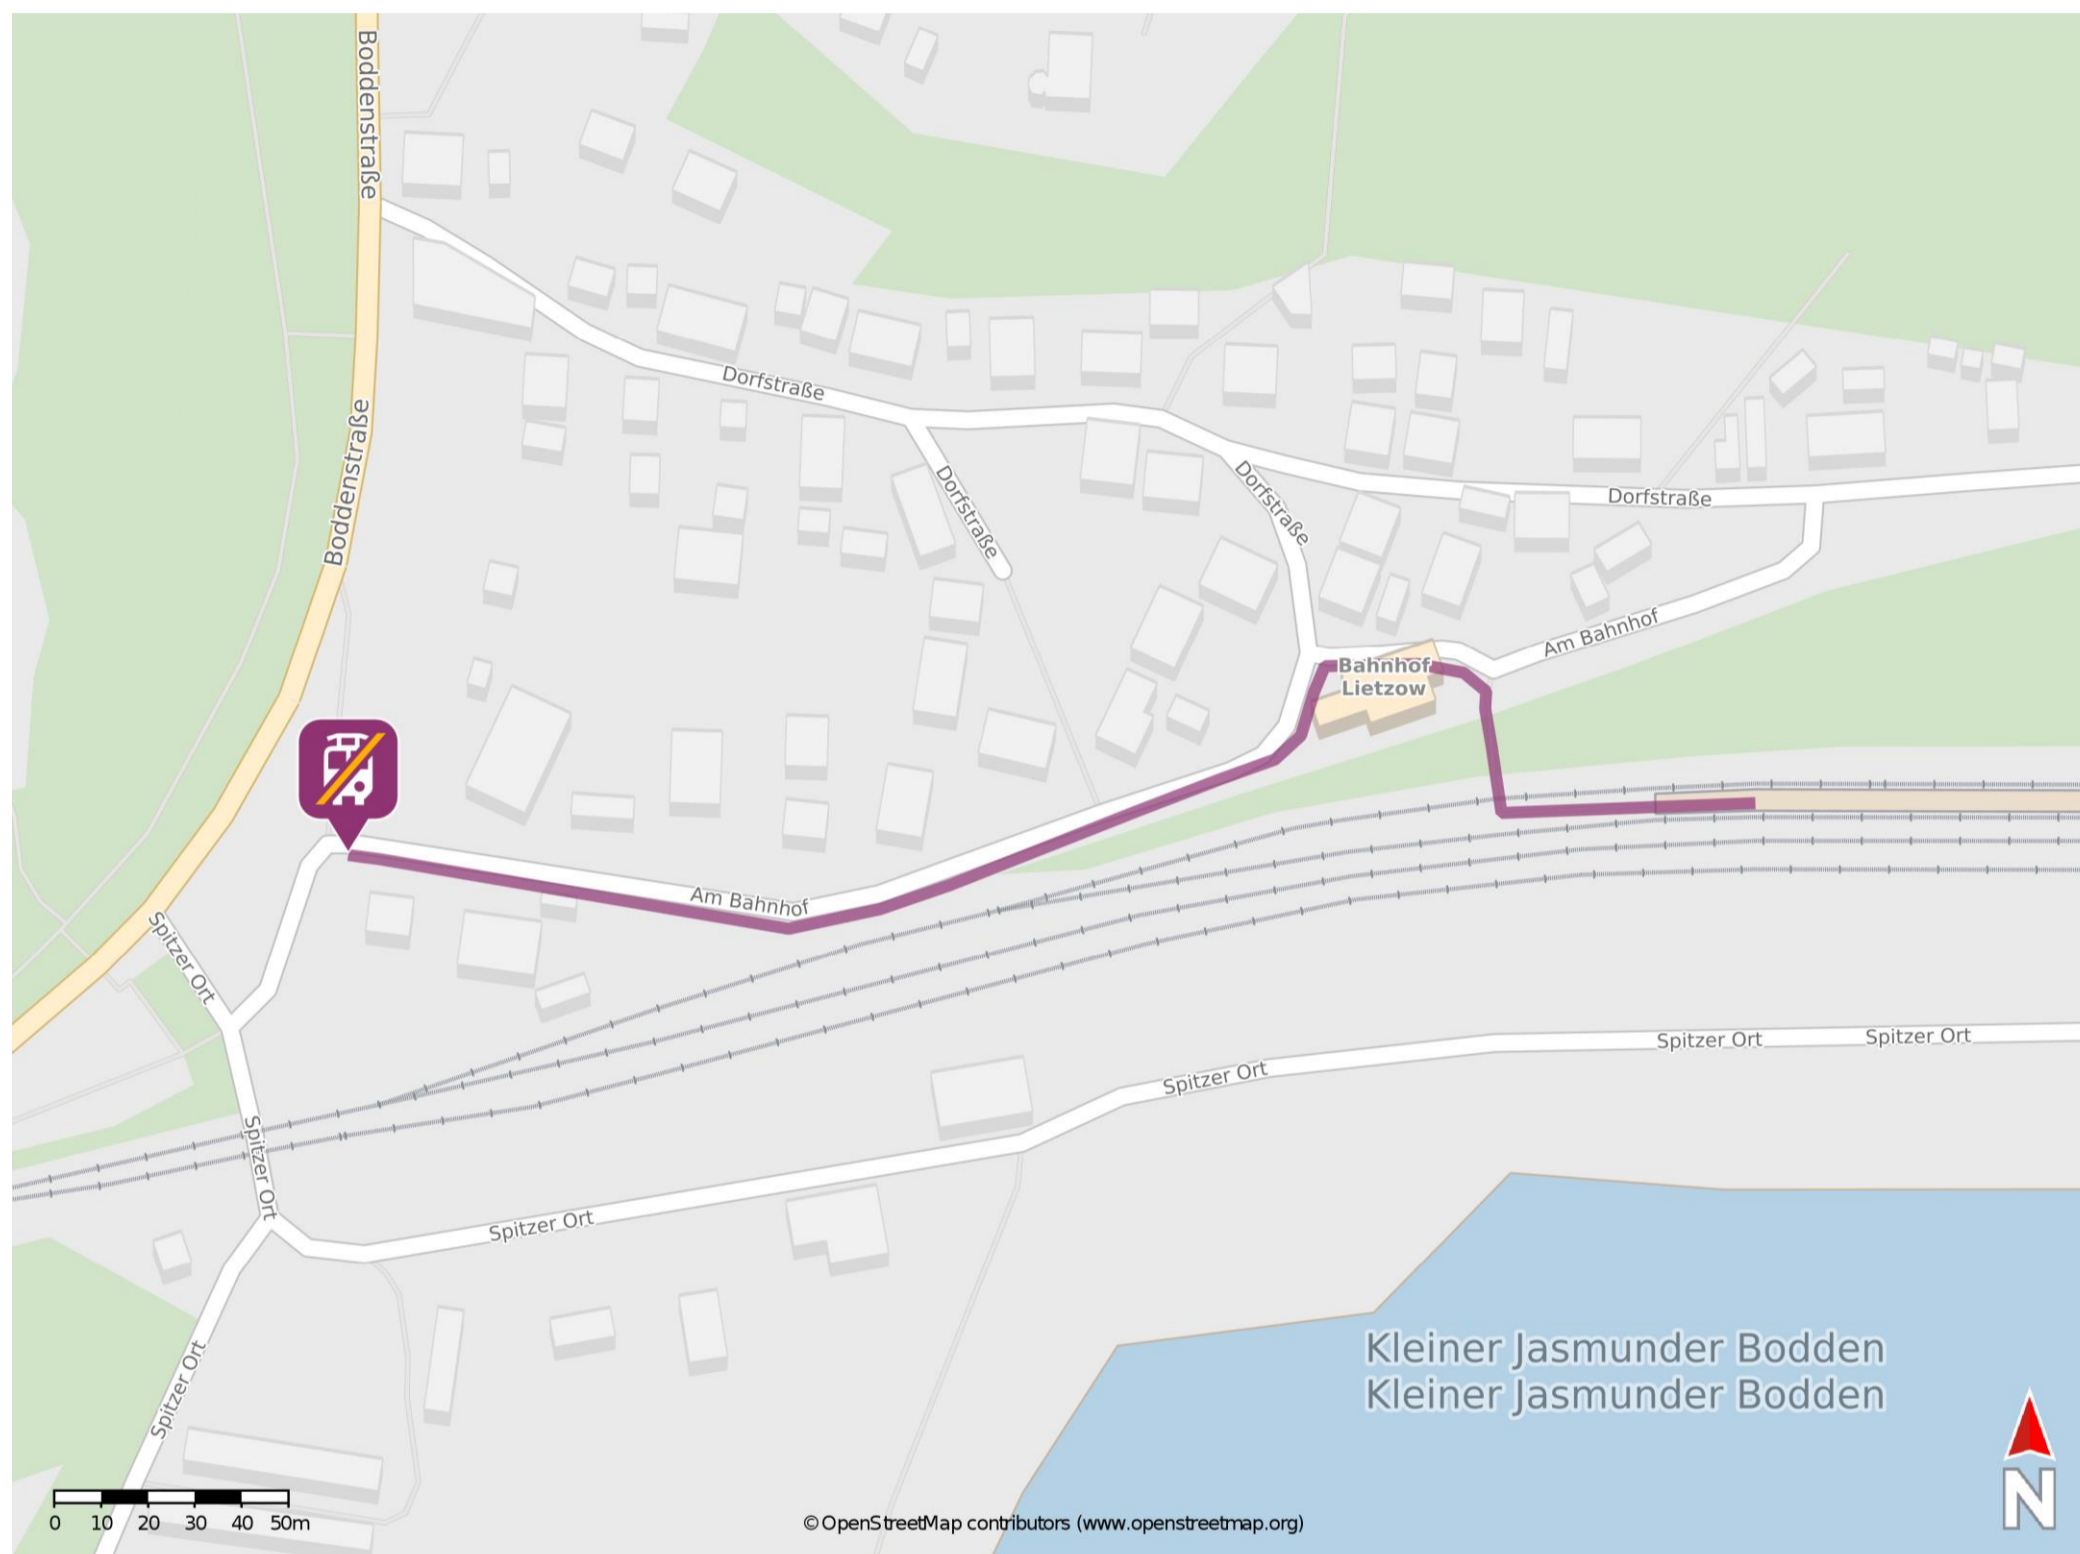

Lietzow (Rügen)

Wegbeschreibung Schienenersatzverkehr *

Verlassen Sie den Bahnsteig über den Gleisübergang und begeben Sie sich an die Straße Am Bahnhof. Biegen Sie nach links ab und folgen Sie der Straße bis zur Ersatzhaltestelle. Die Ersatzhaltestelle befindet sich an der B 96/E 22 am Parkplatz.

* Fahrradmitnahme im Schienenersatzverkehr nur begrenzt möglich.
Im QR Code sind die Koordinaten der Ersatzhaltestelle hinterlegt.

— barrierefrei
— nicht barrierefrei