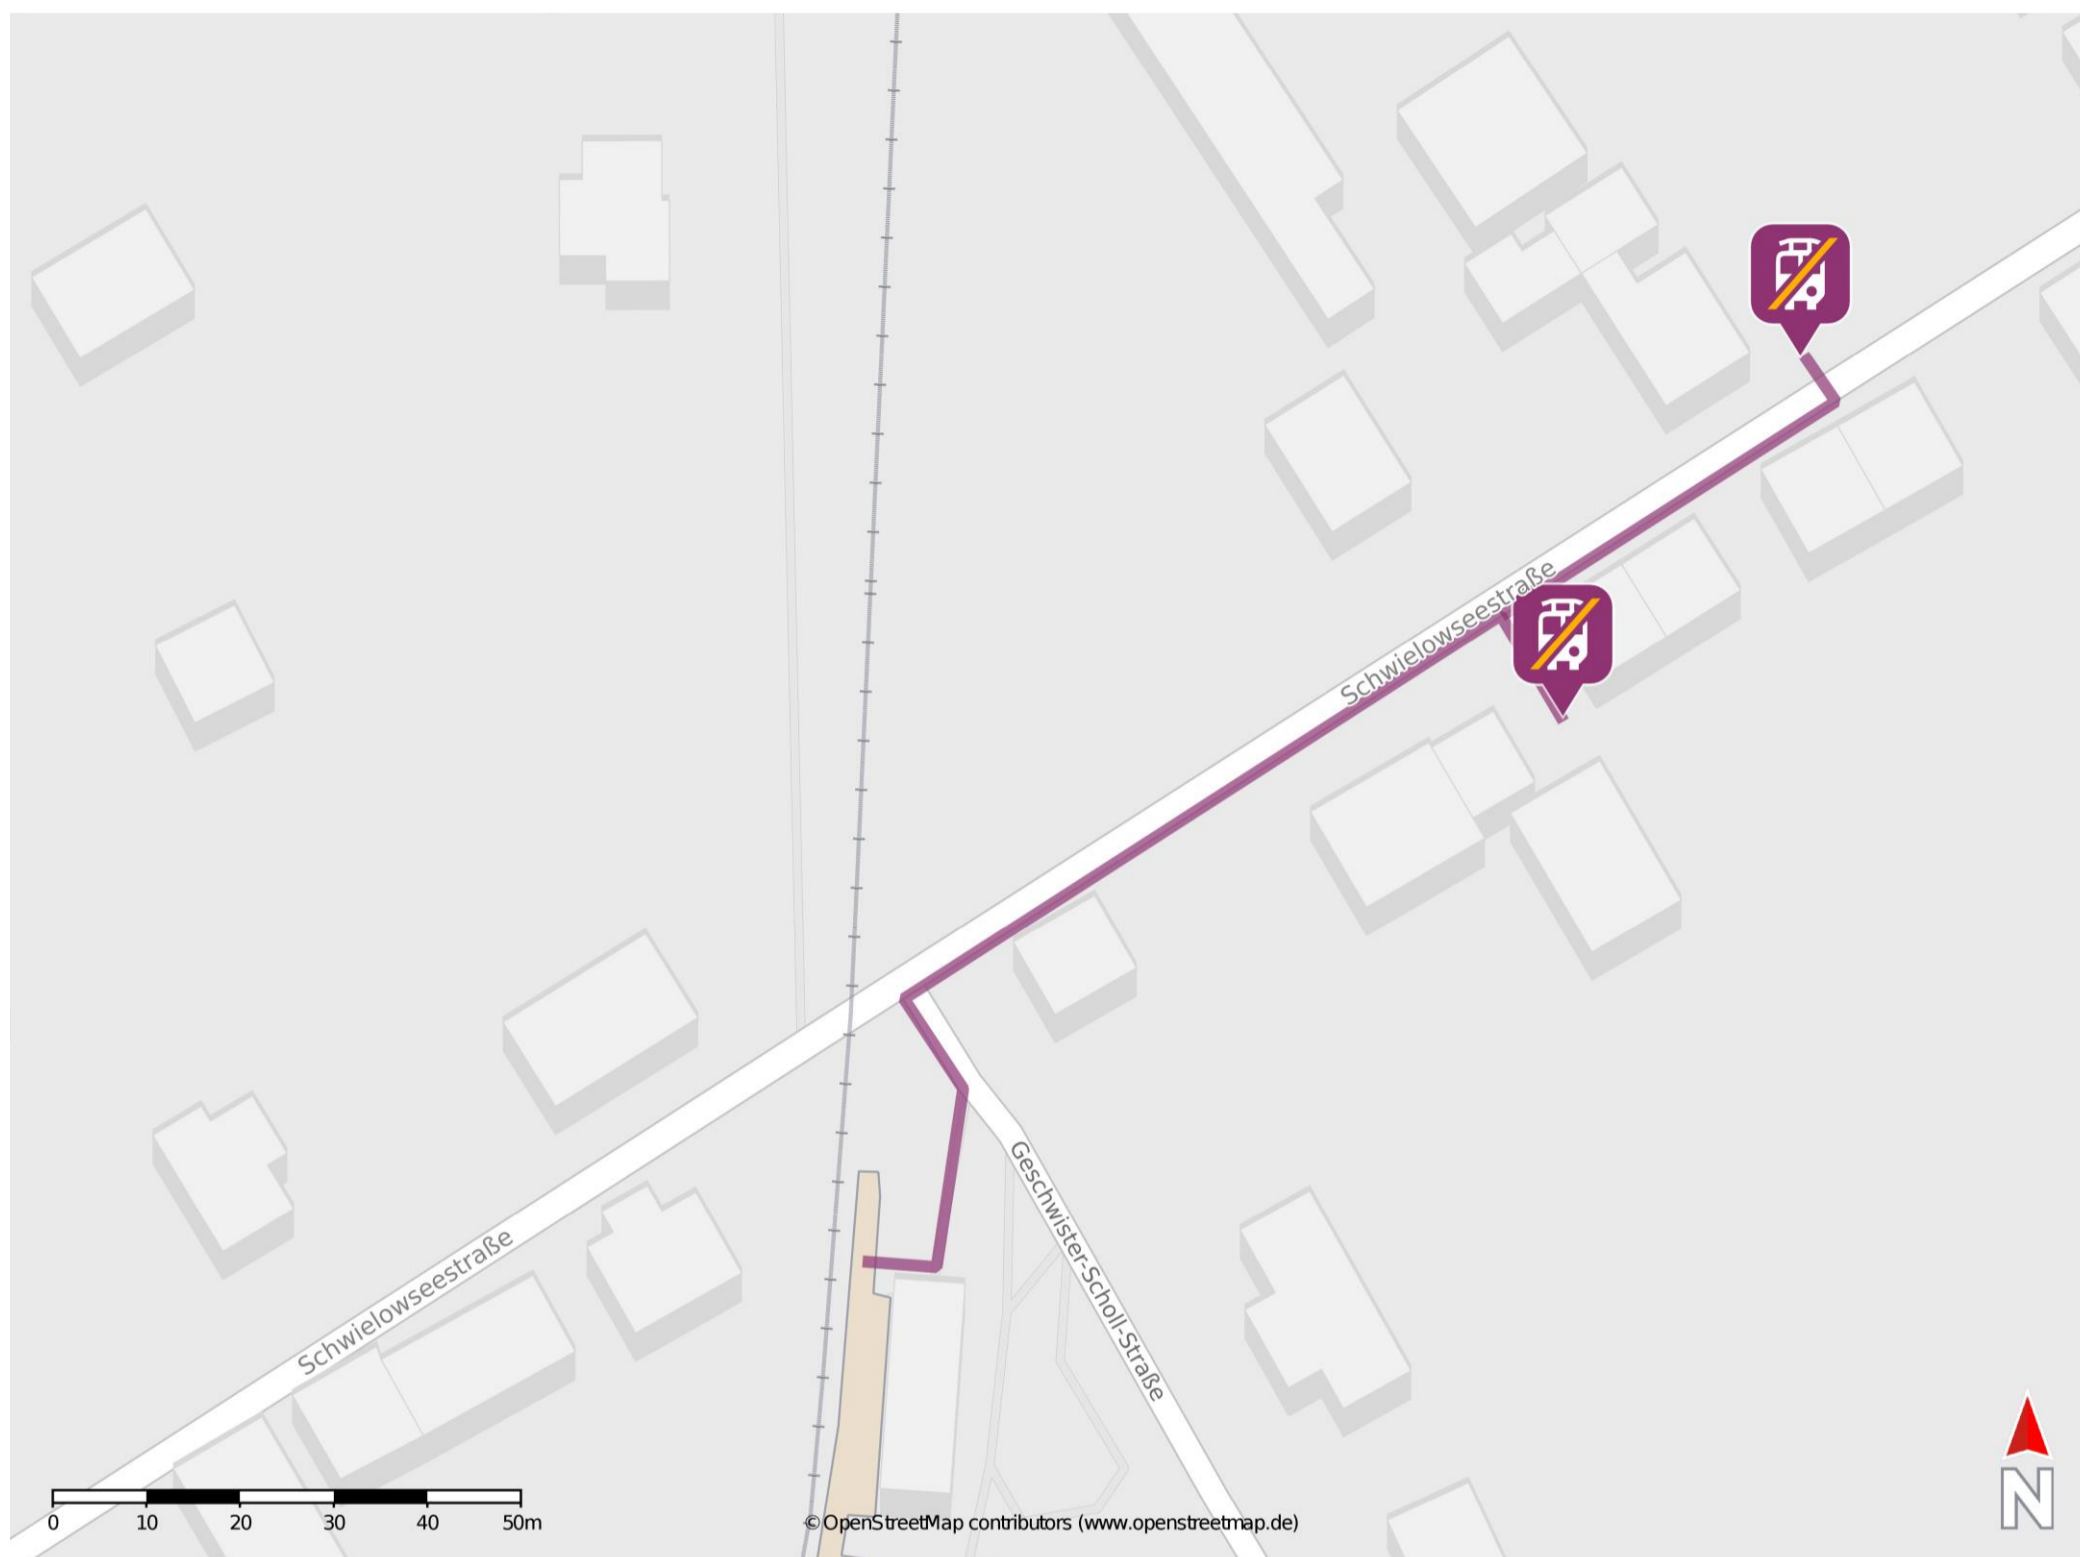

Caputh-Schwielowsee

Wegbeschreibung Schienenersatzverkehr *

Verlassen Sie den Bahnsteig und begeben Sie sich auf die Schwielowseestraße. Folgen Sie dem Straßenverlauf bis zu den Ersatzhaltestellen an den Bushaltestellen Caputh-Schwielowsee Bahnhof.

Ersatzhaltestelle 1

Ersatzhaltestelle 2

* Fahrradmitnahme im Schienenersatzverkehr nur begrenzt möglich.
Im QR Code sind die Koordinaten der Ersatzhaltestelle hinterlegt.

— barrierefrei
— nicht barrierefrei