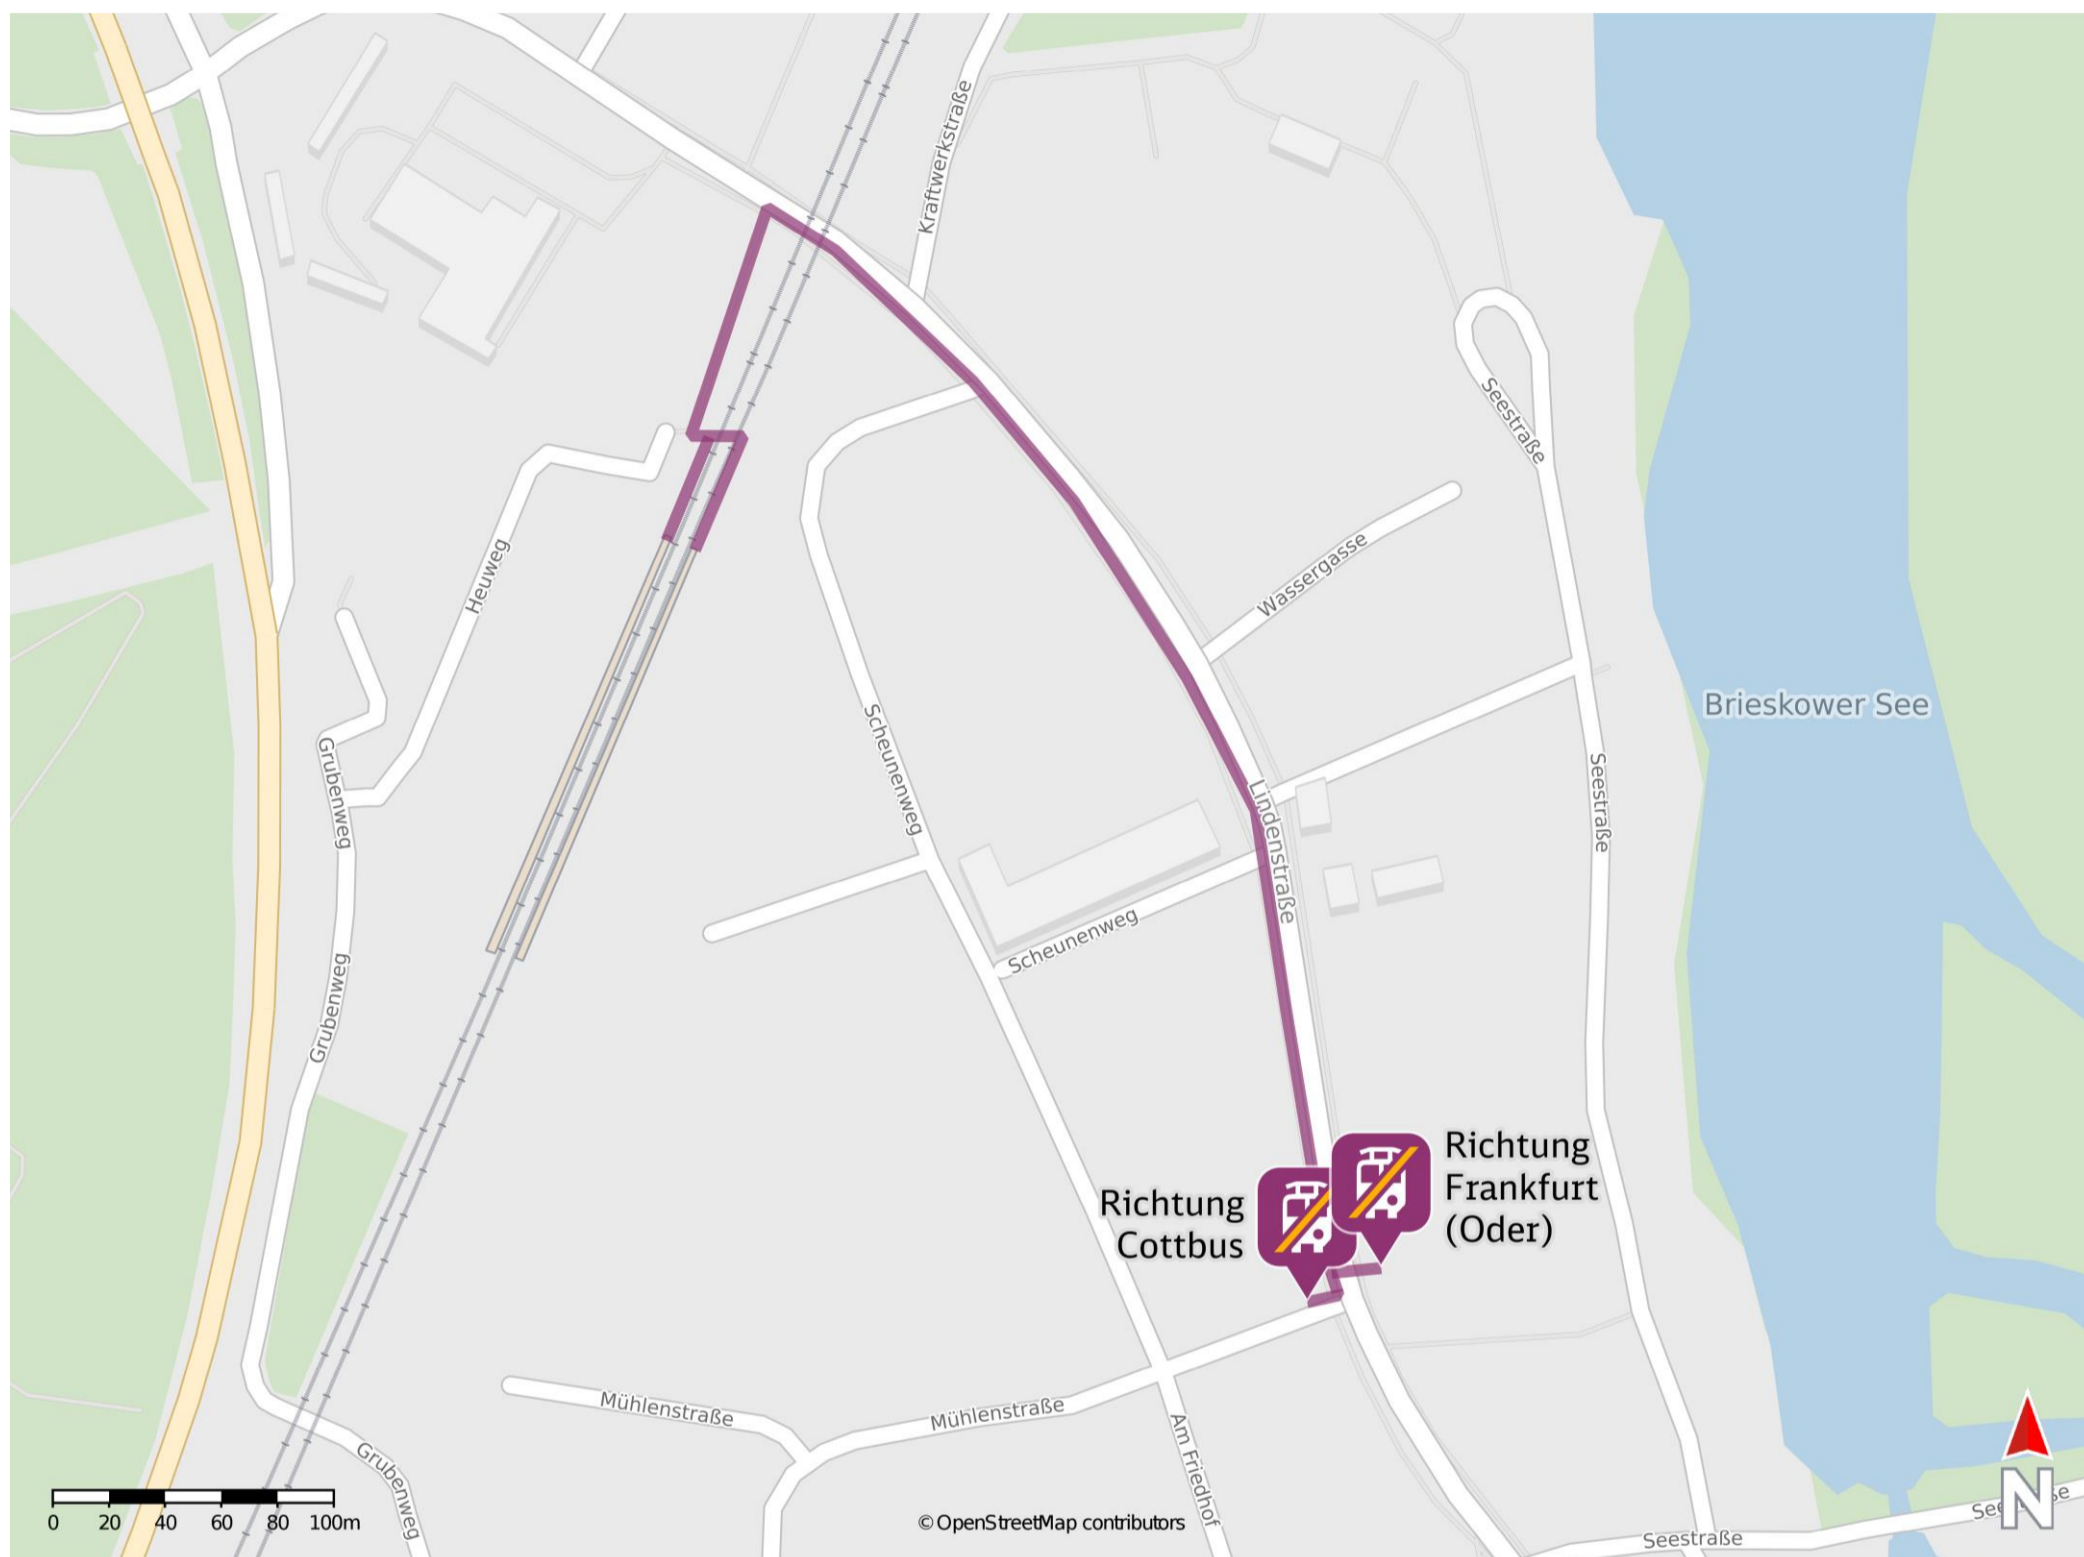

## Kraftwerk Finkenheerd

### Wegbeschreibung Schienenersatzverkehr \*

Verlassen Sie den Bahnsteig, ggf. über den Bahnübergang und begeben Sie sich an die Lindenstraße. Biegen Sie nach rechts in diese ein und folgen Sie der Straße bis zur Kreuzung Mühlenstraße. Die Ersatzhaltestellen in Richtung Cottbus und Frankfurt befinden sich in unmittelbarer Nähe zur Kreuzung Mühlenstraße an den Haltestellen Finkenheerd, Lindenstraße.

Ersatzhaltestelle Richtung Frankfurt (Oder)

Ersatzhaltestelle Richtung Cottbus

\* Fahrradmitnahme im Schienenersatzverkehr nur begrenzt möglich. Im QR Code sind die Koordinaten der Ersatzhaltestelle hinterlegt.