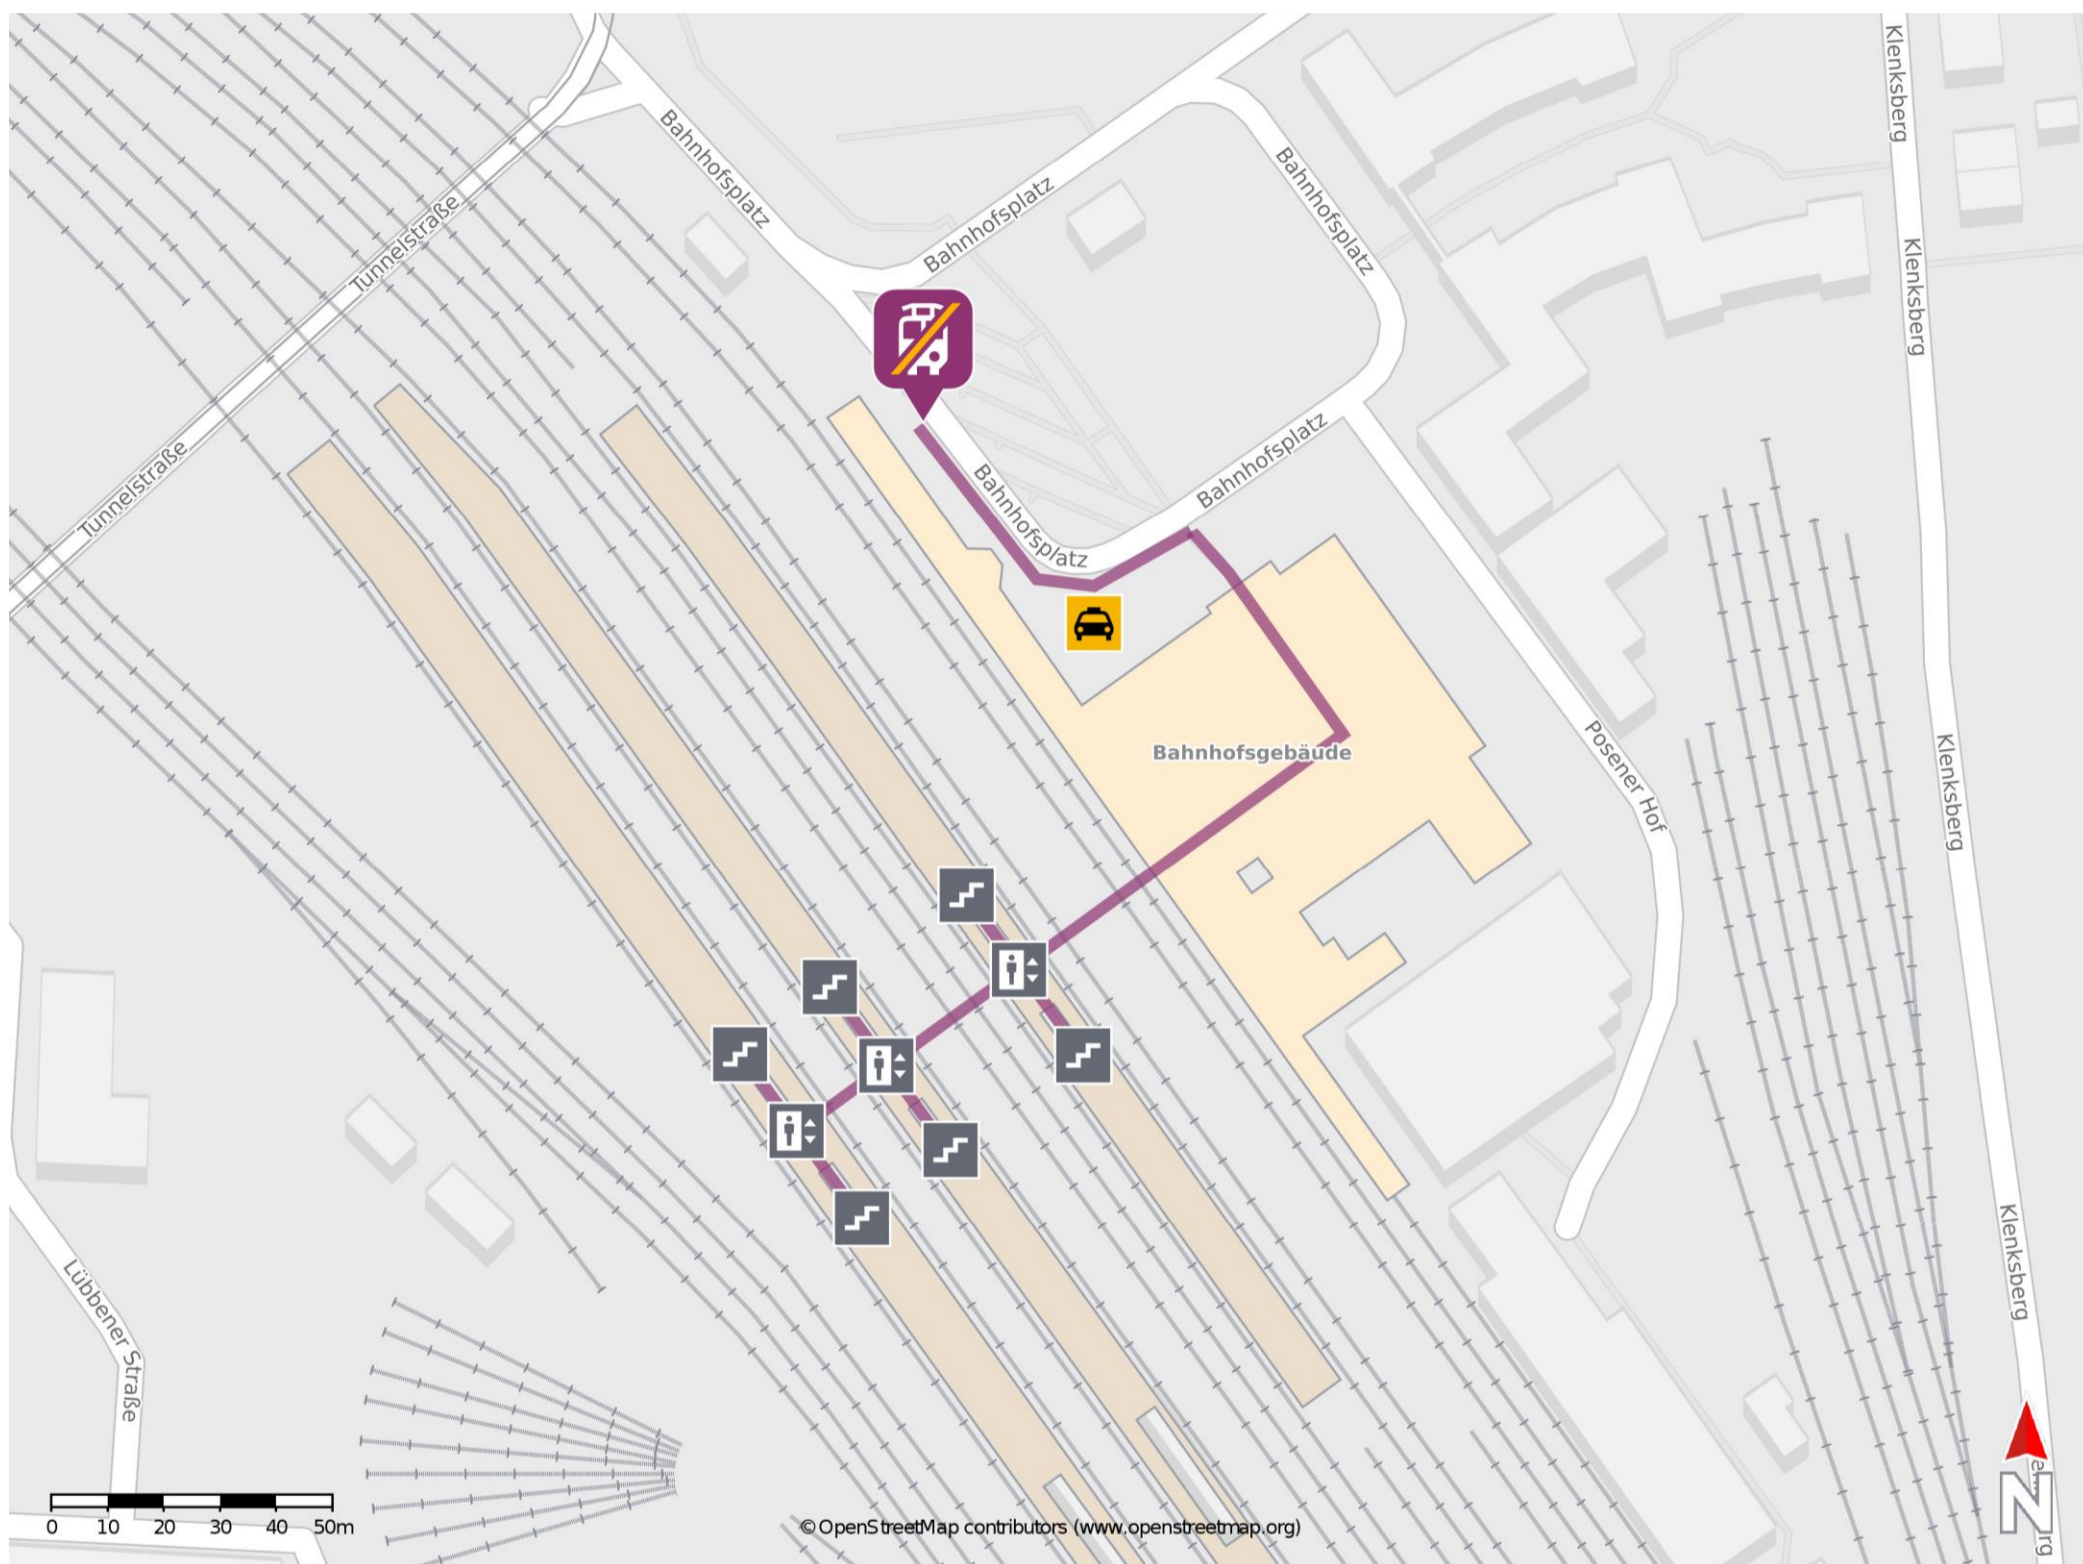

Umgebungsplan

Frankfurt (Oder)

Wegbeschreibung Schienenersatzverkehr *

Verlassen Sie den Bahnsteig durch die Unterführung und begeben Sie sich zum Bahnhofsvorplatz. Die Ersatzhaltestelle befindet sich am Busbahnhof (ZOB) vor dem Bahnhofsgebäude an Position 6.

Od kierunku torów prosimy schodzić przez przejście podziemne na plac przed dworcem. Zastępcza Komunikacja Autobusowa (ZKA) znajduje się na Dworcu Autobusowym (pozycja 6).

*Fahrradmitnahme im Schienenersatzverkehr nur begrenzt, teilweise gar nicht möglich. Bitte informieren Sie sich bei dem von Ihnen genutzten Eisenbahnverkehrsunternehmen. Im QR Code sind die Koordinaten der Ersatzhaltestelle hinterlegt.

— barrierefrei
 — nicht barrierefrei