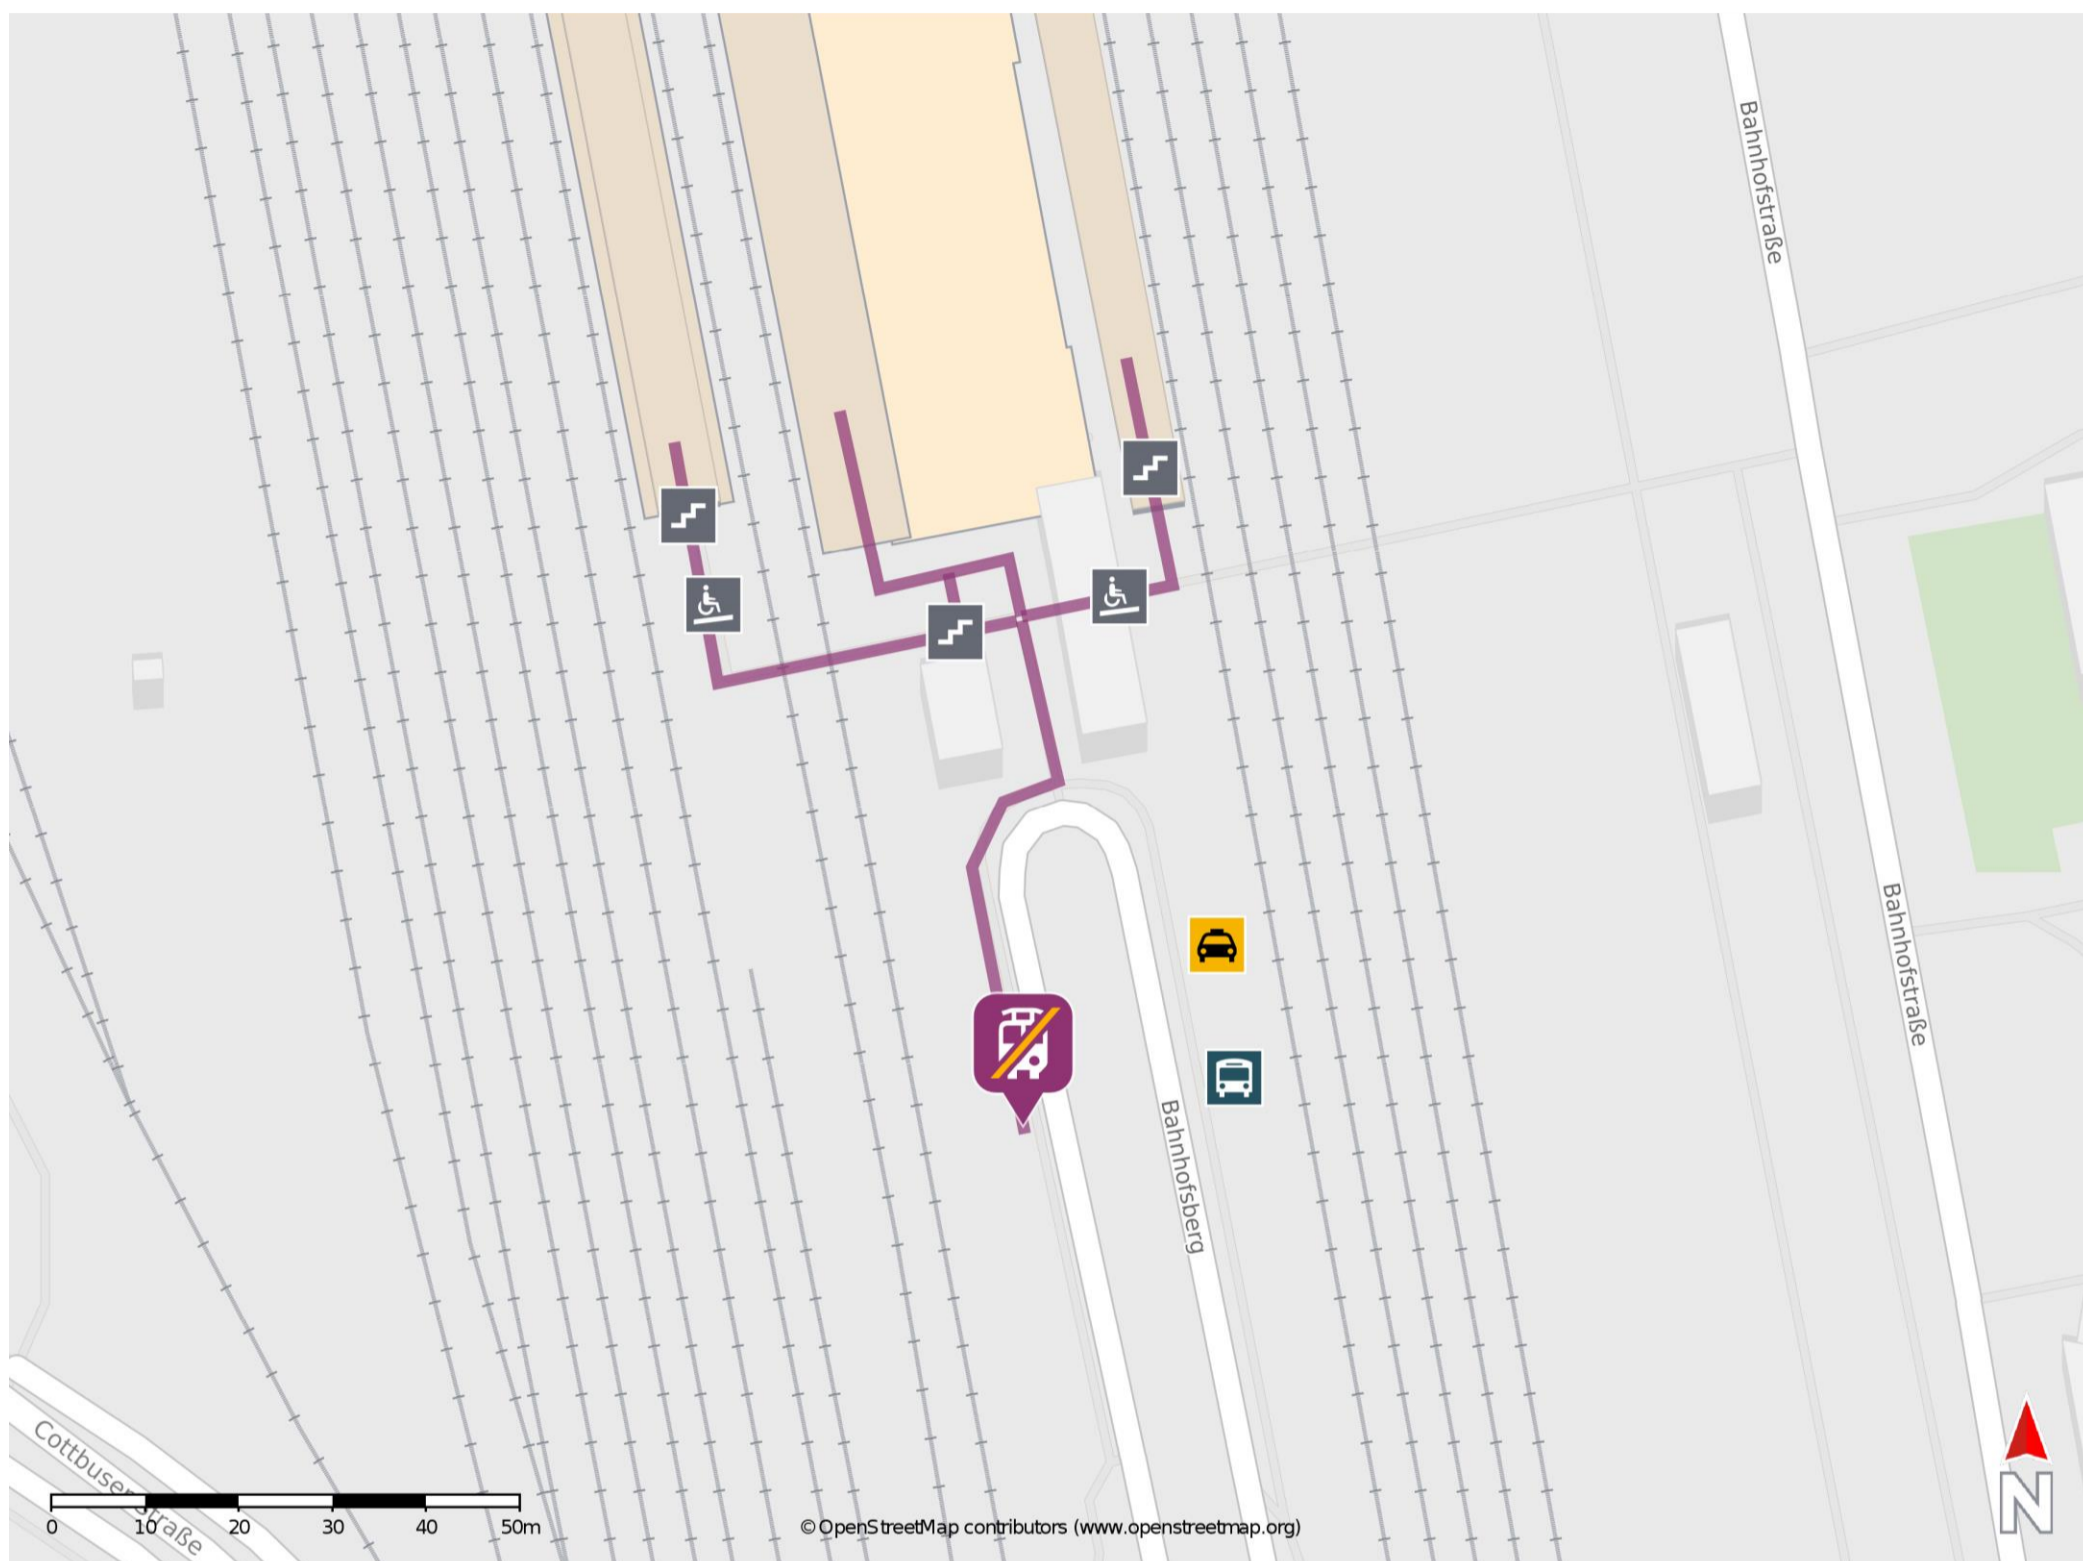

Umgebungsplan

Guben

Wegbeschreibung Schienenersatzverkehr *

Verlassen Sie den Bahnsteig und begeben Sie sich zum Bahnhofsvorplatz. Die Ersatzhaltestelle befindet sich auf dem Bahnhofsvorplatz an der Bushaltestelle Guben, Bahnhof.

*Fahrradmitnahme im Schienenersatzverkehr nur begrenzt, teilweise gar nicht möglich. Bitte informieren Sie sich bei dem von Ihnen genutzten Eisenbahnverkehrsunternehmen. Im QR Code sind die Koordinaten der Ersatzhaltestelle hinterlegt.

— barrierefrei
— nicht barrierefrei