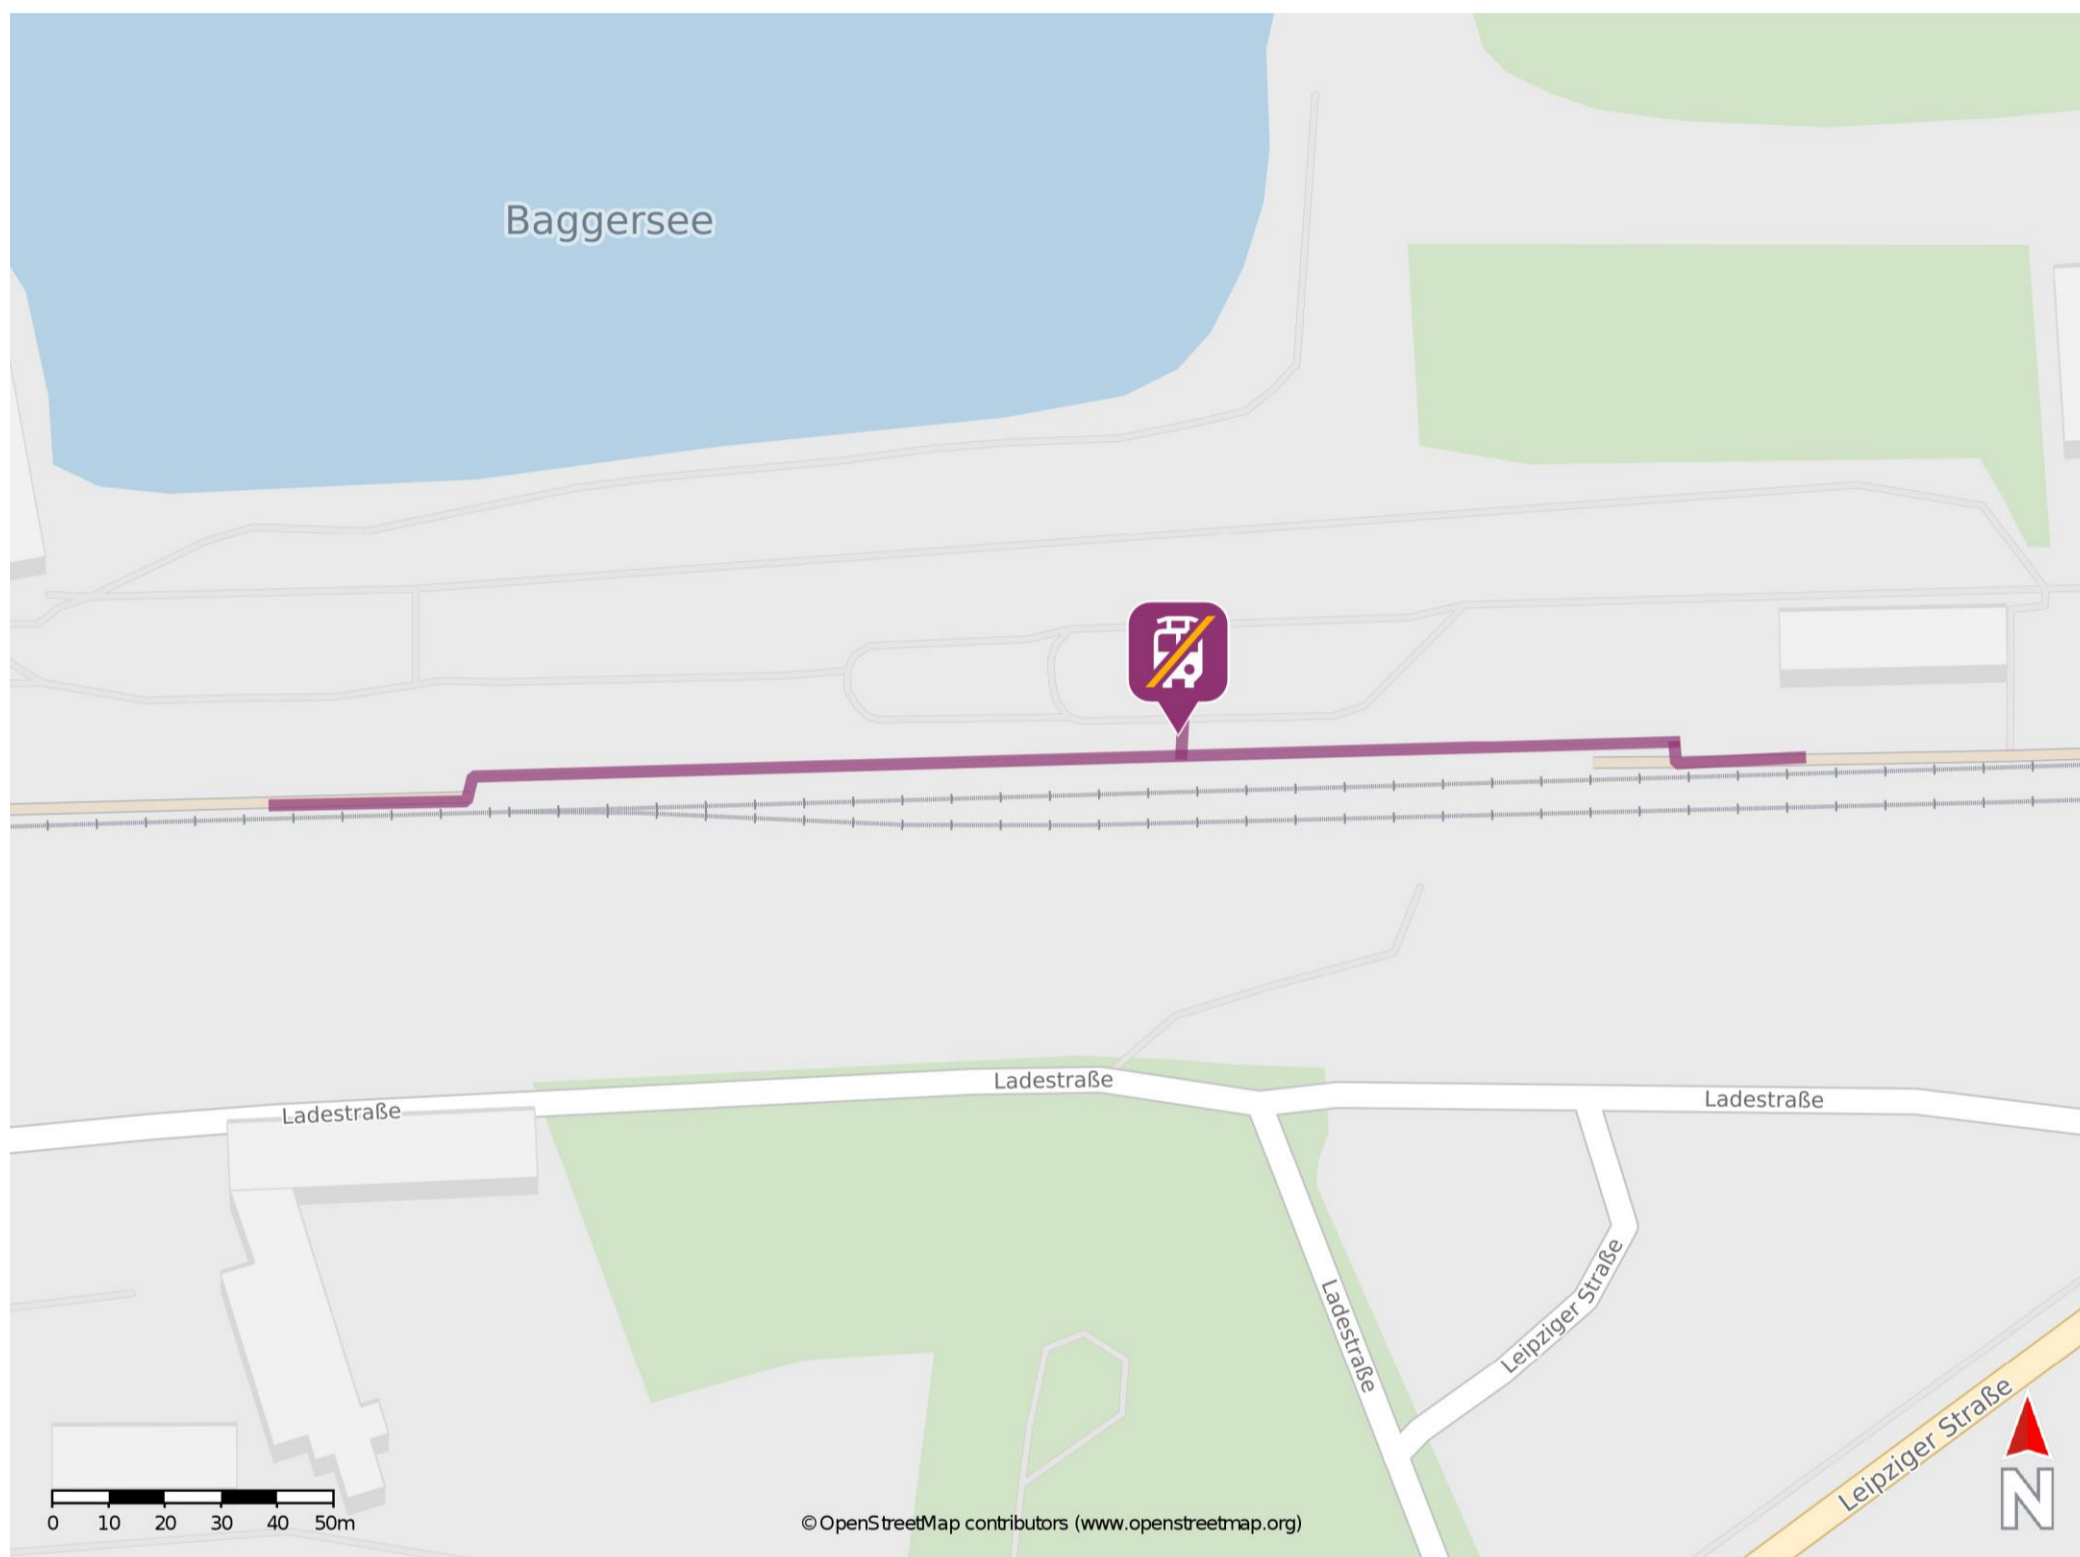

## Treuenbrietzen

### Wegbeschreibung Schienenersatzverkehr \*

Verlassen Sie den Bahnhof und begeben Sie sich an die Ersatzhaltestelle. Die Ersatzhaltestelle befindet sich in unmittelbarer Nähe zum Parkplatz an der Haltestelle Treuenbrietzen, Bahnhof.

\* Fahrradmitnahme im Schienenersatzverkehr nur begrenzt möglich.  
Im QR Code sind die Koordinaten der Ersatzhaltestelle hinterlegt.

— barrierefrei  
— nicht barrierefrei