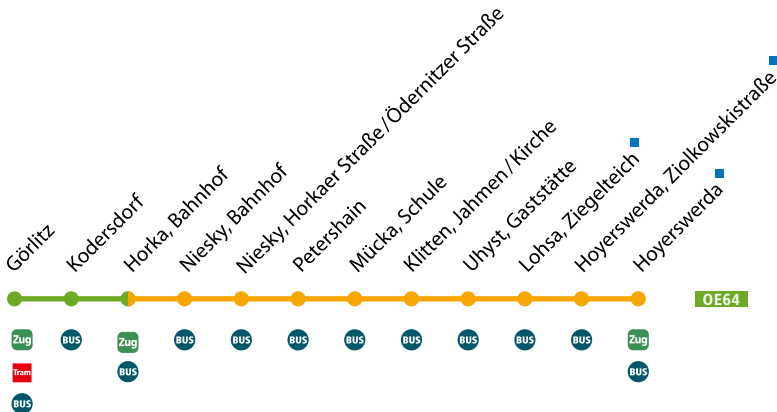

Zug Anschluss OE65

Fahrnummer	62105	62107		62109	62111		62115	62119		62123	62127		62129	62131		62135	62101
Horka ab	5:59	6:59		7:59	8:59		10:59	12:59		14:59	16:59		17:59	18:59		20:59	0:01
Kodersdorf x	6:03	7:03		8:03	9:03		11:03	13:03		15:03	17:03		18:03	19:03		21:03	0:05
Görlitz an	6:14	7:14		8:14	9:14		11:14	13:14		15:14	17:14		18:14	19:14		21:14	0:16

Verkehrshinweise (siehe Rückseite)

Alle Angaben ohne Gewähr. Stand: 8. November 2017

OE64

Görlitz ◀▶ Hoyerswerda

Achtung: Ersatzverkehr mit Bussen

◆ Station im VVO, Anerkennung VVO-Tarif

Sehr geehrte Fahrgäste, im Zuge des Neubaus der Bahnlinie Hoyerswerda-Niesky sind bei Bahnübergangsarbeiten Umleitungen möglich. Fahrplanabweichungen auf der Linie OE64 finden Sie auf odeg.de