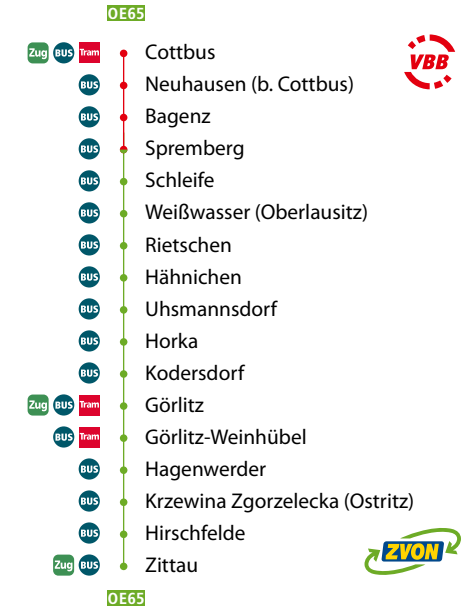

Anschlussverbindungen „Zittauer Schmalspurbahn“														
Verkehrshinweise		HS	HS/NS*	WE	HS	WE	HS/NS*	WE	HS	WE				
Zittau	ab		08:47	09:05	10:16	11:05	12:16		13:09	14:13	15:05	16:13		
Bertsdorf	an		09:15	09:35	10:44	11:35	12:44		13:37	14:44	15:35	16:44		

An den Haltepunkten der ODEG bestehen Anschlüsse zu anderen Zügen, Regionalbuslinien sowie Stadtbuslinien und Straßenbahnen. Bitte informieren Sie sich vor Fahrtantritt unter www.zvon.de oder am kostenfreien ZVON-INFO-Telefon (0800) 9866-4636 zu den Fahrzeiten.

Sehr geehrte Fahrgäste, im Zeitraum 13. August bis 11. November 2017 plant die DB Netz AG umfangreiche Bauarbeiten am Bahnhof Zittau. Wir halten dazu ab August neue Fahrpläne für Sie bereit. Dieser Fahrplan ist dann nach Beendigung der Bauarbeiten wieder gültig. Wir bitten die Unannehmlichkeiten zu entschuldigen.

♿ Barrierefreie Fahrzeuge | ♿ Fahrradmitnahme bedingt möglich | Alle Züge 2. Klasse

x Halt auf Verlangen. Bitte Stopp-Taste betätigen oder gut sichtbar auf dem Bahnsteig stehen.

6 Sa

48 Mo–Fr, nicht am 26. Dezember 2016, 14., 17. April, 1., 25. Mai, 5. Juni, 3., 31. Oktober, 22. November 2017

78 Mo–Fr, nicht am 26. Dezember 2016, 14., 17. April, 1., 25. Mai, 5. Juni, 3., 31. Oktober 2017; auch am 22. November 2017

♿ Bus hält in Hirschfelde: Haltestelle Hirschfelde Markt | in Ostritz: Haltestelle Ostritz Stadt Dresden | in Görlitz: Haltestelle J.-R.-Becher-Straße. In den Bussen Fahrscheinverkauf des ZVON-Tarifs

HS Hauptsaison Kleinbahn: 23. Dezember 2016 – 2. Januar 2017 | 28. Januar – 5. Februar | 11. Februar – 26. Februar | 1. April – 5. November 2017

NS Nebensaison Kleinbahn: 11. – 22. Dezember 2016 | 3. – 27. Januar | 6. – 10. Februar | 27. Februar – 31. März | 2. – 9. Dezember 2017 | NS* Kleinbahn verkehrt 7 Minuten früher

WE Wochenenden Kleinbahn: Samstag und Sonntag: 29. April – 5. November 2017 | auch an folgenden Feiertagen: 14. – 17. April, 1., 25. und 26. Mai, 5. Juni, 14. und 15. August, 2., 3., 30. und 31. Oktober 2017