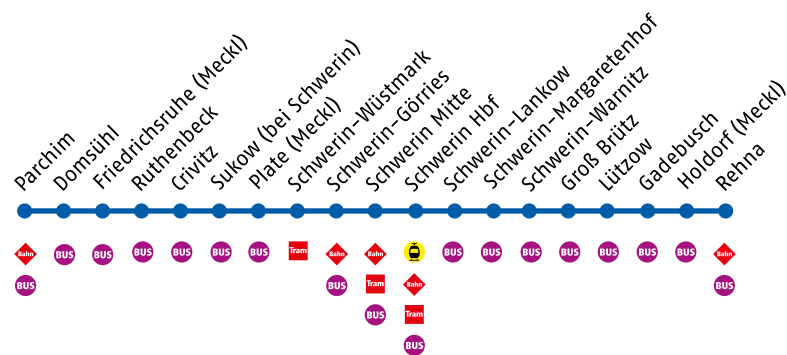

Fahrtnummer		68962	68964	68966	68968	68970	68972	68974	68976	68978	68980	68982	68984	68986	68988	68990	68992	68994	68996	68998	
Verkehrshinweise		8		8	8		8		8		8		8		8		8	8		8	
Parchim	ab		04:38	05:36		06:38	07:38	08:38		09:38	10:38	11:38	12:38	13:38	14:38	15:38	16:38	17:38	18:50	19:38	22:14
Domsühl			04:45	05:43		06:45	07:45	08:45	09:45	10:45	11:45	12:45	13:45	14:45	15:45	16:45	17:45	18:57	19:45	22:21	
Friedrichsruhe (Meckl)			04:50	05:48		06:50	07:50	08:50	09:50	10:50	11:50	12:50	13:50	14:50	15:50	16:50	17:50	19:02	19:50	22:26	
Ruthenbeck			04:53	05:51		06:53	07:53	08:53	09:53	10:53	11:53	12:53	13:53	14:53	15:53	16:53	17:53	19:05	19:53	22:29	
Crivitz	an		04:58	05:56		06:58	07:58	08:58	09:58	10:58	11:58	12:58	13:58	14:58	15:58	16:58	17:58	19:10	19:58	22:34	
Crivitz	ab		04:59	05:59	06:34	06:59	07:59	08:59	09:59	10:59	11:59	12:59	13:59	14:59	15:59	16:59	17:59	19:11	19:59	22:35	
Sukow (b. Schwerin)			05:05	06:05	06:40	07:05	08:05	09:05	10:05	11:05	12:05	13:05	14:05	15:05	16:05	17:05	18:05	19:17	20:05	22:41	
Plate (Meckl)	an		05:08	06:08	06:43	07:08	08:08	09:08	10:08	11:08	12:08	13:08	14:08	15:08	16:08	17:08	18:08	19:20	20:08	22:44	
Plate (Meckl)	ab		05:09	06:09	06:47	07:09	08:09	09:09	10:09	11:09	12:09	13:09	14:09	15:09	16:09	17:09	18:09	19:21	20:09	22:45	
Schwerin-Wüstmark			05:16	06:16	06:54	07:16	08:16	09:16	10:16	11:16	12:16	13:16	14:16	15:16	16:16	17:16	18:16	19:28	20:16	22:52	
Schwerin-Görrries			05:20	06:20	06:59	07:21	08:20	09:20	10:20	11:20	12:20	13:20	14:20	15:20	16:20	17:20	18:20	19:32	20:20	22:56	
Schwerin Mitte			05:23	06:23	07:01	07:23	08:23	09:23	10:23	11:23	12:23	13:23	14:23	15:23	16:23	17:23	18:23	19:35	20:23	22:59	
Schwerin Hbf	an		05:25	06:25	07:03	07:25	08:25	09:25	10:25	11:25	12:25	13:25	14:25	15:27	16:25	17:28	18:25	19:37	20:25	23:01	
Schwerin Hbf	ab	04:35	05:35	06:40		07:35	08:40	09:35	10:40	11:35	12:40	13:34	14:40	15:35	16:40	17:35	18:40		20:40		
Schwerin-Lankow		04:40	05:40	06:45		07:40	08:45	09:40	10:45	11:40	12:45	13:39	14:45	15:40	16:45	17:40	18:45		20:45		
Schwerin-Margaretenhof		04:41	05:41	06:46		07:41	08:46	09:41	10:46	11:41	12:46	13:40	14:46	15:41	16:46	17:41	18:46		20:46		
Schwerin-Warnitz		04:43	05:43	06:48		07:43	08:48	09:43	10:48	11:43	12:48	13:42	14:48	15:43	16:48	17:43	18:48		20:48		
Groß Brütz		04:51	05:51	06:56		07:53	08:58	09:51	10:58	11:51	12:58	13:51	14:56	15:53	16:56	17:53	18:58		20:56		
Lützow		04:57	05:57	07:02		07:59	09:04	09:57	11:04	11:57	13:04	13:57	15:02	15:59	17:02	17:59	19:04		21:02		
Gadebusch	an	05:03	06:03	07:08		08:05	09:10	10:03	11:10	12:03	13:10	14:03	15:08	16:05	17:08	18:05	19:10		21:08		
Gadebusch	ab	05:05	06:05	07:10		08:07		10:05		12:05		14:05	15:10	16:07	17:10	18:07					
Holdorf (Meckl)		05:12	06:12	07:17		08:14		10:12		12:12		14:12	15:17	16:14	17:17	18:14					
Rehna	an	05:17	06:17	07:22		08:19		10:17		12:17		14:17	15:22	16:19	17:22	18:19					

Verkehrshinweise:

♿ **Barrierefreie Fahrzeuge** | ♿ **Fahrradmitnahme** bedingt möglich

8 Mo – Fr, nicht am 25., 26. Dezember 2017, 1. Januar, 30. März, 2. April, 1., 10., 21. Mai, 3., 31. Oktober 2018

Alle Angaben ohne Gewähr.
Stand: 2. November 2017