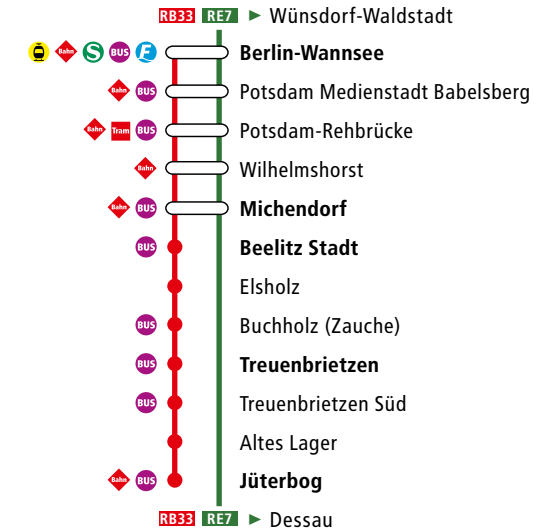

♿ Barrierefreie Fahrzeuge | 🚲 Fahrradmitnahme begrenzt möglich | RB33: Alle Züge 2. Klasse

8 Mo–Fr, nicht am 26. Dezember 2016, 14., 17. April, 1., 25. Mai, 5. Juni, 3., 31. Oktober 2017
10 Mo–Sa, nicht am 26. Dezember 2016, 14., 17. April, 1., 25. Mai, 5. Juni, 3., 31. Oktober 2017
25 Sa, So, auch am 26. Dezember 2016, 14., 17. April, 1., 25. Mai, 5. Juni, 3., 31. Oktober 2017
x Halt auf Verlangen. Bitte Stopp-Taste betätigen oder gut sichtbar auf dem Bahnsteig stehen.

Alle Angaben ohne Gewähr. Stand: 17. November 2016

RB33 Berlin-Wannsee ◀▶ Jüterbog
RE7 Auszug: Berlin-Wannsee ◀▶ Michendorf