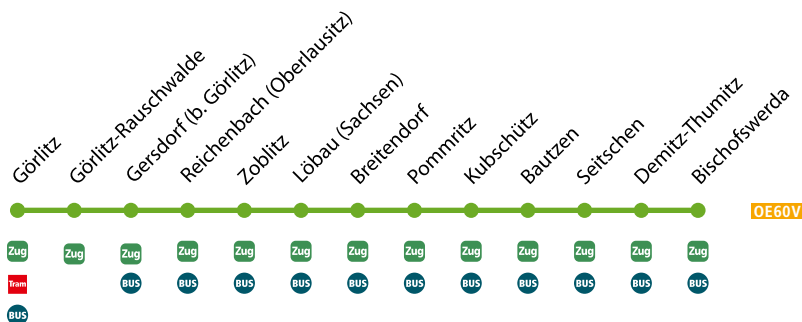

OE60V Görlitz ▶ Bischofswerda

Verkehrshinweise:

♿ Barrierefreie Fahrzeuge | 🚲 Fahrradmitnahme bedingt möglich | Alle Züge 2. Klasse

* Halt auf Verlangen. Bitte Stopp-Taste betätigen oder gut sichtbar auf dem Bahnsteig stehen.

10 Mo – Sa, nicht am 25., 26. Dezember 2017, 1. Januar, 30. März, 2. April, 1., 10., 21. Mai, 3., 31. Oktober, 21. November 2018

48 Mo – Fr, nicht am 25., 26. Dezember 2017, 1. Januar, 30. März, 2. April, 1., 10., 21. Mai, 3., 31. Oktober, 21. November 2018

Alle Angaben ohne Gewähr. Stand: 8. November 2017

An den Haltepunkten der ODEG bestehen Anschlüsse zu anderen Zügen, Regionalbuslinien sowie Stadtbuslinien und Straßenbahnen. Bitte informieren Sie sich vor Fahrtantritt zu den Fahrzeiten unter www.zvon.de oder am kostenfreien ZVON-INFO-Telefon (0800) 9866-4636.