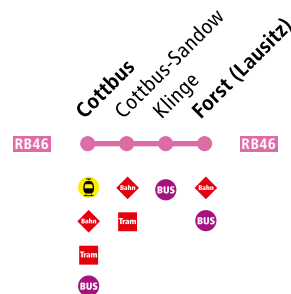

**RB46****Forst (Lausitz) ▶ Cottbus****ODEG**

<i>Fahrtnummer</i>	68881	68883	68885	68887	68889	68891	68893	68895	68897	68899	68901	68903	68905	68907	68909	68911	68913	68915
<i>Verkehrshinweise</i>	8																	

Forst (Lausitz)	ab	04:31	05:33	06:33	07:33	08:33	09:33	10:33	11:33	12:33	13:33	14:33	15:33	16:33	17:33	18:33	19:33	20:33	21:33
Klinge		04:38	05:40	06:40	07:40	08:40	09:40	10:40	11:40	12:40	13:40	14:40	15:40	16:40	17:40	18:40	19:40	20:40	21:40
Cottbus-Sandow		04:46	05:48	06:48	07:48	08:48	09:48	10:48	11:48	12:48	13:48	14:48	15:48	16:48	17:48	18:48	19:48	20:48	21:48
Cottbus	an	04:49	05:51	06:51	07:51	08:51	09:51	10:51	11:51	12:51	13:51	14:51	15:51	16:51	17:51	18:51	19:51	20:51	21:51

RB46 Cottbus ◀▶ Forst (Lausitz)

**Bahn RB46****Cottbus ▶ Forst (Lausitz)****ODEG**

<i>Fahrtnummer</i>	68882	68884	68886	68888	68890	68892	68894	68896	68898	68900	68902	68904	68906	68908	68910	68912	68914	68916
<i>Verkehrshinweise</i>	8																	