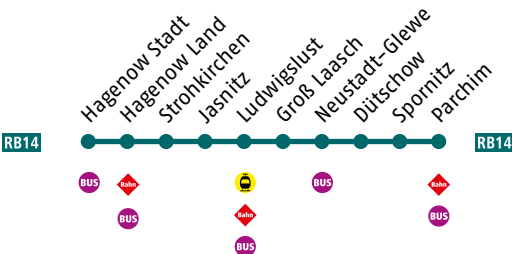

RB14 Hagenow Stadt ▶ Ludwigslust ▶ Parchim

Verkehrshinweise:

- ♿ Barrierefreie Fahrzeuge | 🚲 Fahrradmitnahme bedingt möglich | Alle Züge 2. Klasse
- a nicht am 25., 26. Dezember 2019, 1. Januar, 10., 13. April, 1., 21. Mai, 1. Juni 2020
- p nicht am 24. und 31. Dezember 2019
- r nicht am 24., 25., 26., 31. Dezember 2019, 1. Januar, 10., 13. April, 1., 21. Mai, 1. Juni 2020
- x Halt auf Verlangen. Bitte Stopp-Taste betätigen bzw. gut sichtbar auf dem Bahnsteig stehen.

Anschlussverbindungen:
Bitte informieren Sie sich zu den Verkehrstagen der Züge ohne Verkehrshinweis.