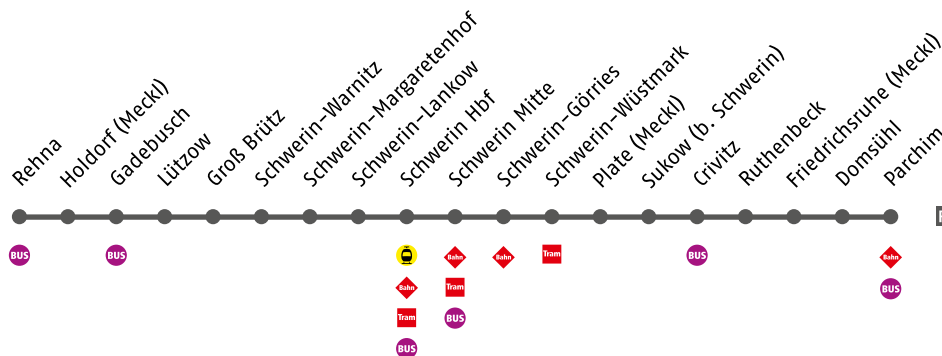

RB13 Rehna ▶ Schwerin ▶ Parchim

Verkehrshinweise:

♿ Barrierefreie Fahrzeuge | ♿ Fahrradmitnahme bedingt möglich | Alle Züge 2. Klasse

a nicht am 25., 26. Dezember 2019, 1. Januar, 10., 13. April, 1., 21. Mai, 1. Juni 2020

b auch am 25., 26. Dezember 2019, 1. Januar, 10., 13. April, 1., 21. Mai, 1. Juni 2020

p nicht am 24. und 31. Dezember 2019

r auch am 24., 25., 26., 31. Dezember 2019, 1. Januar, 10., 13. April, 1., 21. Mai, 1. Juni 2020

s nicht am 24., 25., 26., 31. Dezember 2019, 1. Januar, 10., 13. April, 1., 21. Mai, 1. Juni 2020

Alle Angaben ohne Gewähr.
Stand: 17. Oktober 2019