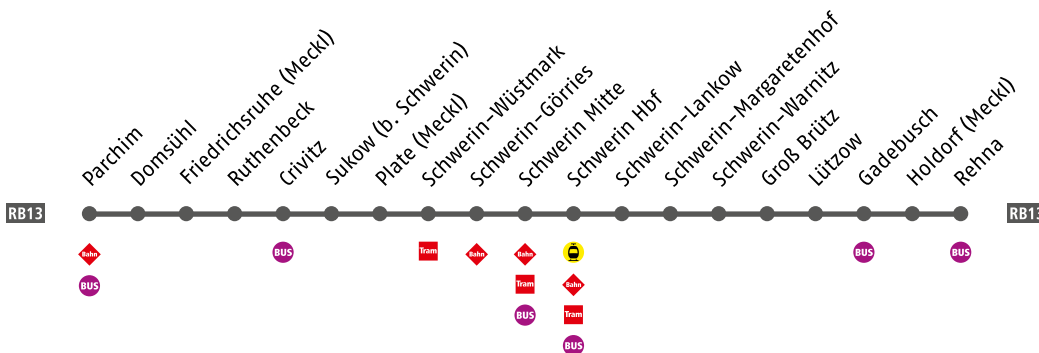

RB13 Parchim ▶ Schwerin ▶ Rehna

Verkehrshinweise:

♿ Barrierefreie Fahrzeuge | ♿ Fahrradmitnahme bedingt möglich | Alle Züge 2. Klasse

a nicht am 25., 26. Dezember 2019, 1. Januar, 10., 13. April, 1., 21. Mai, 1. Juni 2020

p nicht am 24. und 31. Dezember 2019

r auch am 24., 25., 26., 31. Dezember 2019, 1. Januar, 10., 13. April, 1., 21. Mai, 1. Juni 2020

s nicht am 24., 25., 26., 31. Dezember 2019, 1. Januar, 10., 13. April, 1., 21. Mai, 1. Juni 2020

y am 24. und 31. Dezember 2019 nur bis Schwerin Hbf

Alle Angaben ohne Gewähr.
Stand: 17. Oktober 2019