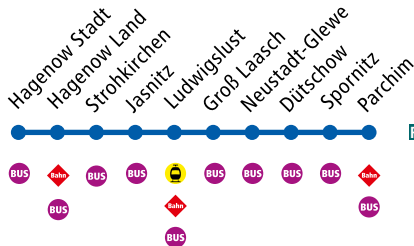

Fahrtnummer		68927	68929	68931	68933	68935	68937	68939	68941	68943	68945	68947	68949	68951	68953	68955	68957
Verkehrshinweise		8	8	8	8	8	8	8	8	8	8	8	8	8	8	8	8
Hagenow Stadt	ab	05:22		07:22	08:40	09:22		11:22		13:22	14:40	15:22	16:40	17:22	18:40	19:22	21:22
Hagenow Land	an	05:25		07:25	08:43	09:25		11:25		13:25	14:43	15:25	16:43	17:25	18:43	19:25	21:25
Hagenow Land	ab	05:35	06:37	07:35	08:44	09:35		11:35		13:35	14:44	15:35	16:44	17:35	18:44	19:35	21:35
Strohkirchen		05:41	06:43	07:41	|	09:41		11:41		13:41	|	15:41	|	17:41	|	19:41	21:41
Jasnitz		05:45	06:47	07:45	|	09:45		11:45		13:45	|	15:45	|	17:45	|	19:45	21:45
Ludwigslust	an	05:52	06:54	07:52	08:58	09:52		11:52		13:52	14:58	15:52	16:58	17:52	18:58	19:52	21:52
Ludwigslust	ab	06:00	06:59	08:04	08:59	10:04	10:59	12:04	12:59	14:04	14:59	16:04	16:59	18:04	18:59	20:08	22:54
Groß Laasch	x	06:04	|	08:08	|	10:08	|	12:08	|	14:08	|	16:08	|	18:08	|	20:12	22:58
Neustadt-Glewe		06:11	07:10	08:15	09:10	10:15	11:10	12:15	13:10	14:15	15:10	16:15	17:10	18:15	19:10	20:19	23:05
Dütschow	x	06:18	|	08:22	|	10:22	|	12:22	|	14:22	|	16:22	|	18:22	|	20:26	23:12
Spornitz		06:21	07:20	08:25	09:20	10:25	11:20	12:25	13:20	14:25	15:20	16:25	17:20	18:25	19:20	20:29	23:15
Parchim	an	06:31	07:29	08:35	09:29	10:35	11:29	12:35	13:29	14:35	15:29	16:35	17:29	18:35	19:29	20:39	23:25

Verkehrshinweise siehe Rückseite

RB14

Hagenow Stadt ◀▶ Ludwigslust ◀▶ Parchim

RB14

RB14