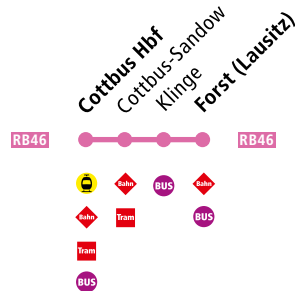

RB46

Forst (Lausitz) ▶ Cottbus

ODEG

Fahrtnummer	68881	68883	68885	68887	68889	68891	68893	68895	68897	68899	68901	68903	68905	68907	68909	68911	68913	68915
Verkehrshinweise	8																	

Forst (Lausitz)	ab	04:31	05:33	06:33	07:33	08:33	09:33	10:33	11:33	12:33	13:33	14:33	15:33	16:33	17:33	18:33	19:33	20:33	21:33
Klinge		04:38	05:40	06:40	07:40	08:40	09:40	10:40	11:40	12:40	13:40	14:40	15:40	16:40	17:40	18:40	19:40	20:40	21:40
Cottbus-Sandow		04:46	05:48	06:48	07:48	08:48	09:48	10:48	11:48	12:48	13:48	14:48	15:48	16:48	17:48	18:48	19:48	20:48	21:48
Cottbus Hbf	an	04:49	05:51	06:51	07:51	08:51	09:51	10:51	11:51	12:51	13:51	14:51	15:51	16:51	17:51	18:51	19:51	20:51	21:51

RB46 Cottbus ◀▶ Forst (Lausitz)

**RB46****Cottbus ▶ Forst (Lausitz)****ODEG**

<i>Fahrtnummer</i>	68882	68884	68886	68888	68890	68892	68894	68896	68898	68900	68902	68904	68906	68908	68910	68912	68914	68916
<i>Verkehrshinweise</i>	8																	