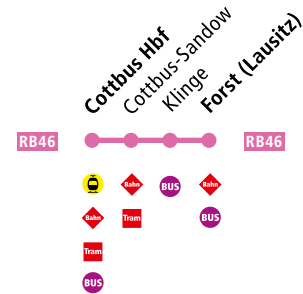

♿ Barrierefreie Fahrzeuge

🚲 Fahrradmitnahme begrenzt möglich

a nicht am 25., 26. Dezember 2019, 1. Januar, 10., 13. April, 1., 21. Mai, 1. Juni 2020

Alle Züge 2. Klasse

Alle Angaben ohne Gewähr. Stand: 18. Oktober 2019

RB46

Cottbus Hbf ▶ Forst (Lausitz)

ODEG

Fahrtnummer		68882	68884	68886	68888	68890	68892	68894	68896	68898	68900	68902	68904	68906	68908	68910	68912	68914	68916
Verkehrshinweise	Mo-Fr	t	t	t	t	t	t	t	t	t	t	t	t	t	t	t	t	t	t
	a																		
Cottbus Hbf	ab	05:07	06:07	07:07	08:07	09:07	10:07	11:07	12:07	13:07	14:07	15:07	16:07	17:07	18:07	19:07	20:07	21:07	23:07
Cottbus-Sandow		05:10	06:10	07:10	08:10	09:10	10:10	11:10	12:10	13:10	14:10	15:10	16:10	17:10	18:10	19:10	20:10	21:10	23:10
Klinge		05:18	06:18	07:18	08:18	09:18	10:18	11:18	12:18	13:18	14:18	15:18	16:18	17:18	18:18	19:18	20:18	21:18	23:18
Forst (Lausitz)	an	05:25	06:26	07:25	08:25	09:25	10:25	11:25	12:25	13:25	14:25	15:25	16:26	17:25	18:25	19:25	20:25	21:25	23:25

♿ Barrierefreie Fahrzeuge

🚲 Fahrradmitnahme begrenzt möglich

a nicht am 25., 26. Dezember 2019, 1. Januar, 10., 13. April, 1., 21. Mai, 1. Juni 2020

Alle Züge 2. Klasse

Alle Angaben ohne Gewähr. Stand: 18. Oktober 2019

RB46 Cottbus Hbf ◀▶ Forst (Lausitz)

Kontakt

Die Linie RB46 wird im Auftrag des Landes Brandenburg betrieben. Ansprechpartner für Ihre Fragen und Anregungen sind:

ODEG: Ostdeutsche Eisenbahn GmbH

☎ 030 514 88 88 88 | odeg.de

VBB: Verkehrsverbund Berlin-Brandenburg GmbH

☎ 030 25 41 41-41 | vbb.de

Die VBB-App „Bus & Bahn“

Die VBB-App „Bus & Bahn“ ist Fahrplanauskunft und Ticketautomat in einem: Neben der aktuellen Fahrplansuche können für das gesamte Netz des Verkehrsverbundes Berlin-Brandenburg auch Handytickets erworben werden. Sie enthält Fahrpläne von über 1.000 Linien des Bahn-Regionalverkehrs sowie der S-Bahn-, U-Bahn-, Straßenbahn-, Bus- und Fährlinien mit über 13.000 Haltestellen im Verkehrsverbund. Die App für Android sowie iOS ist in den App-Stores kostenfrei verfügbar.