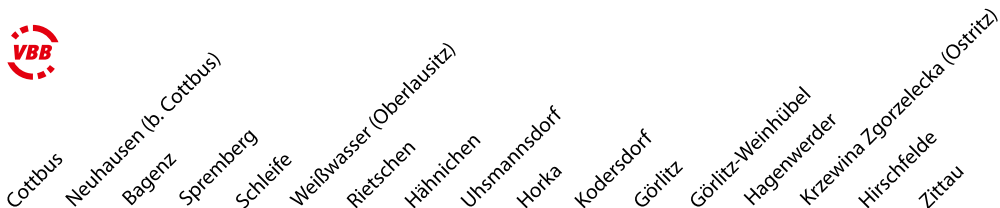

Anschlussverbindungen „Zittauer Schmalspurbahn“

Verkehrshinweise					HS/NS	WE		WE	HS/NS				WE	
Zittau	ab				09:01	10:17	11:01	12:17	13:01			14:20	15:01	16:17
Bertsdorf	an				09:33	10:48	11:33	12:48	13:33			14:48	15:33	16:48

OE65 Cottbus ◀▶ Görlitz ▶ Zittau

An den Haltepunkten der ODEG bestehen Anschlüsse zu anderen Zügen, Regionalbuslinien sowie Stadtbuslinien und Straßenbahnen.

Bitte informieren Sie sich vor Fahrtantritt zu den Fahrzeiten unter www.zvon.de oder am kostenfreien ZVON-INFO-Telefon (0800) 9866-4636.

Verkehrshinweise:

1. ♿ Barrierefreie Fahrzeuge | ♿ Fahrradmitnahme bedingt möglich | Alle Züge 2. Klasse
   - x Halt auf Verlangen. Bitte Stopp-Taste betätigen oder gut sichtbar auf dem Bahnsteig stehen.
   - 8 Mo – Fr, nicht am 25., 26. Dezember 2017, 1. Januar, 30. März, 2. April, 1., 10., 21. Mai, 3. Oktober 2018
   - 25 Sa, So, auch am 25., 26. Dezember 2017, 1. Januar, 30. März, 2. April, 1., 10., 21. Mai, 3., 31. Oktober, 21. November 2018
   - 48 Mo – Fr, nicht am 25., 26. Dezember 2017, 1. Januar, 30. März, 2. April, 1., 10., 21. Mai, 3., 31. Oktober, 21. November 2018
   - 59 Mo – Sa, nicht am 25., 26. Dezember 2017, 1. Januar, 30. März, 2. April, 1., 10., 21. Mai, 3. Oktober 2018
   - ♻ Bus hält in Hirschfelde: Haltestelle Hirschfelde Markt | in Ostritz: Haltestelle Ostritz Stadt Dresden | in Görlitz: Haltestelle J.-R.-Becher-Straße. In den Bussen Fahrcheinverkauf des ZVON-Tarifs
   - HS Hauptsaison Kleinbahn: 23. Dezember 2017 – 1. Januar 2018 | 3. Februar – 25. Februar 2018 | 29. März – 4. November 2018
   - NS Nebensaison Kleinbahn: Abfahrtszeit Kleinbahn jeweils eine Minute früher
   - WE Wochenenden Kleinbahn: Samstag und Sonntag: 28. April – 4. November 2018 | auch am: 23. – 30. März, 1., 2., 6., 30. April, 1., 10.–11., 21. Mai, 3. und 31. Oktober 2018
2. Alle Angaben ohne Gewähr. Stand: 8. November 2017