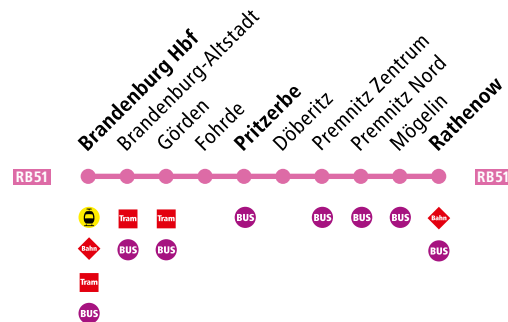

Barrierefreie Fahrzeuge | Fahrradmitnahme begrenzt möglich | Alle Züge 2. Klasse

5 Fr, nicht am 30. März; auch am 29. März, 30. April, 9. Mai, 2. Oktober 2018

8 Mo–Fr, nicht am 25., 26. Dezember 2017, 1. Januar, 30. März, 2. April, 1., 10., 21. Mai, 3. Oktober 2018

43 Mo–Do, nicht am 25., 26. Dezember 2017, 1. Januar, 29. März, 2., 30. April, 1., 9., 10., 21. Mai, 2., 3. Oktober 2018

x Halt auf Verlangen. Bitte Stopp-Taste betätigen oder gut sichtbar auf dem Bahnsteig stehen.

Alle Angaben ohne Gewähr. Stand: 2. November 2017

RB51 Brandenburg Hbf ◀▶ Rathenow