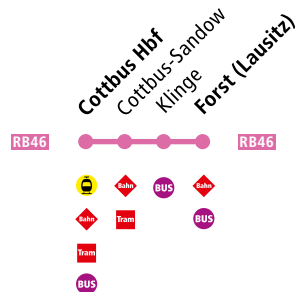

RB46

Cottbus Hbf ▶ Forst (Lausitz)

ODEG

Fahrtnummer	68882	68884	68886	68888	68890	68892	68894	68896	68898	68900	68902	68904	68906	68908	68910	68912	68914	68916
Verkehrshinweise	8																	

Cottbus Hbf	ab	05:07	06:07	07:07	08:07	09:07	10:07	11:07	12:07	13:07	14:07	15:07	16:07	17:07	18:07	19:07	20:07	21:07	23:09
Cottbus-Sandow		05:10	06:10	07:10	08:10	09:10	10:10	11:10	12:10	13:10	14:10	15:10	16:10	17:10	18:10	19:10	20:10	21:10	23:12
Klinge		05:18	06:18	07:18	08:18	09:18	10:18	11:18	12:18	13:18	14:18	15:18	16:18	17:18	18:18	19:18	20:18	21:18	23:20
Forst (Lausitz)	an	05:25	06:26	07:25	08:25	09:25	10:25	11:25	12:25	13:25	14:25	15:25	16:26	17:25	18:25	19:25	20:25	21:25	23:27

- Barrierefreie Fahrzeuge
- Fahrradmitnahme begrenzt möglich

8 Mo–Fr, nicht am 25., 26. Dezember 2018, 1. Januar, 19., 22. April, 1. Mai, 30. Mai, 10. Juni, 3. Oktober 2019

Alle Züge 2. Klasse

Alle Angaben ohne Gewähr. Stand: 25. Oktober 2018

RB46 Cottbus Hbf ◀▶ Forst (Lausitz)