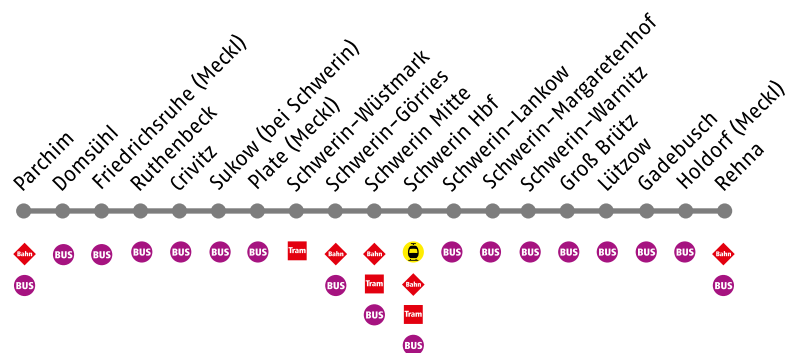

RB13 Parchim ▶ Schwerin ▶ Rehna

Verkehrshinweise:

♿ Barrierefreie Fahrzeuge | ♿ Fahrradmitnahme bedingt möglich

8 Mo – Fr, nicht am 25., 26. Dezember 2018, 1. Januar, 19., 22. April, 1., 30. Mai, 10. Juni, 3., 31. Oktober 2019

Alle Angaben ohne Gewähr.
Stand: 25. Oktober 2018

VMV – Verkehrsgesellschaft Mecklenburg-Vorpommern mbH

Die Fahrplan-App „MV FÄHRT GUT“ hilft Ihnen bei der Planung Ihrer Reise.