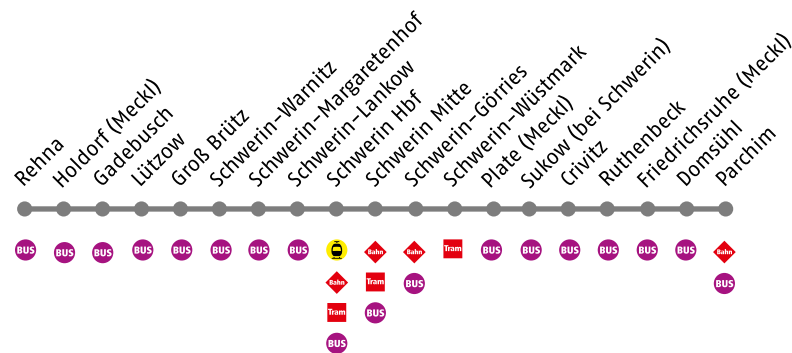

RB13 Rehna ▶ Schwerin ▶ Parchim

Verkehrshinweise:

♿ Barrierefreie Fahrzeuge | ♿ Fahrradmitnahme bedingt möglich

8 Mo – Fr, nicht am 25., 26. Dezember 2018, 1. Januar, 19., 22. April, 1., 30. Mai, 10. Juni, 3., 31. Oktober 2019

Alle Angaben ohne Gewähr.
Stand: 25. Oktober 2018

VMV – Verkehrsgesellschaft Mecklenburg-Vorpommern mbH

Die Fahrplan-App „MV FÄHRT GUT“ hilft Ihnen bei der Planung Ihrer Reise.

RB13

Parchim ▶ Schwerin ▶ Rehna (gültig ab 9. Dezember 2018)