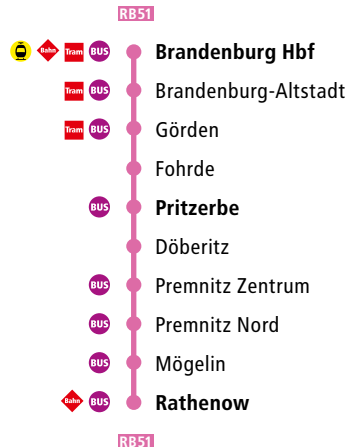

♿ Barrierefreie Fahrzeuge | 🚲 Fahrradmitnahme begrenzt möglich | Alle Züge 2. Klasse

5 Fr, nicht am 14. April; auch am 13. April, 24. Mai, 2., 30. Oktober 2017

8 Mo–Fr, nicht am 26. Dezember 2016, 14., 17. April, 1., 25. Mai, 5. Juni, 3., 31. Oktober 2017

43 Mo–Do, nicht am 26. Dezember 2016, 13., 17. April, 1., 24., 25. Mai, 5. Juni, 2., 3., 30., 31. Oktober 2017

x Halt auf Verlangen. Bitte Stopp-Taste betätigen oder gut sichtbar auf dem Bahnsteig stehen.

Alle Angaben ohne Gewähr. Stand: 17. November 2016

RB51 Brandenburg Hbf ◀▶ Rathenow